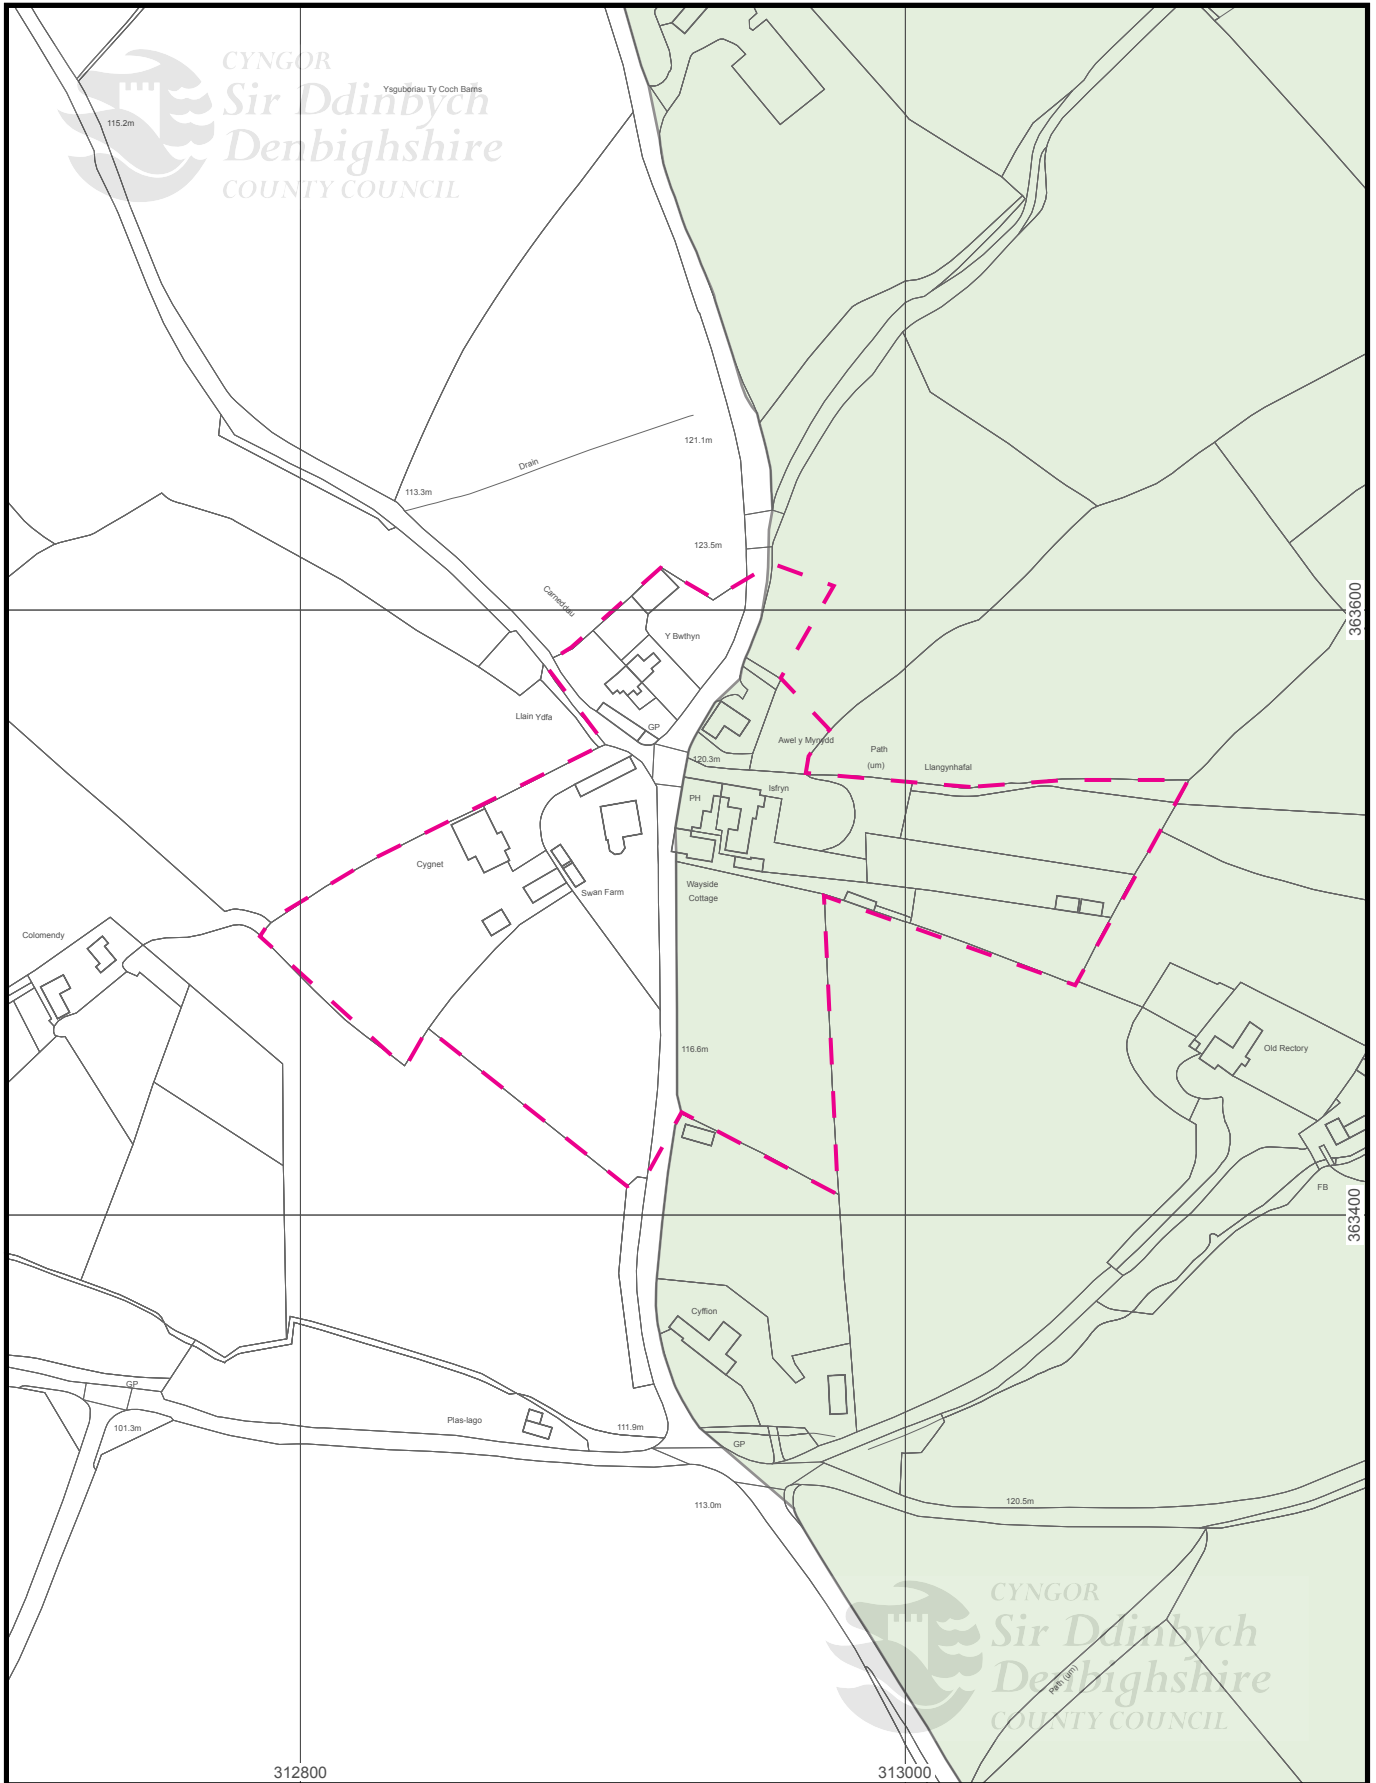

MAP 22C - LLANGYNHAFAL

Graddfa/Scale 1:2500

© Hawlfraint y Goron a hawliau cronfa ddata 2012 Arolwg Ordnans 100023408.

© Crown copyright and database rights 2012 Ordnance Survey 100023408.