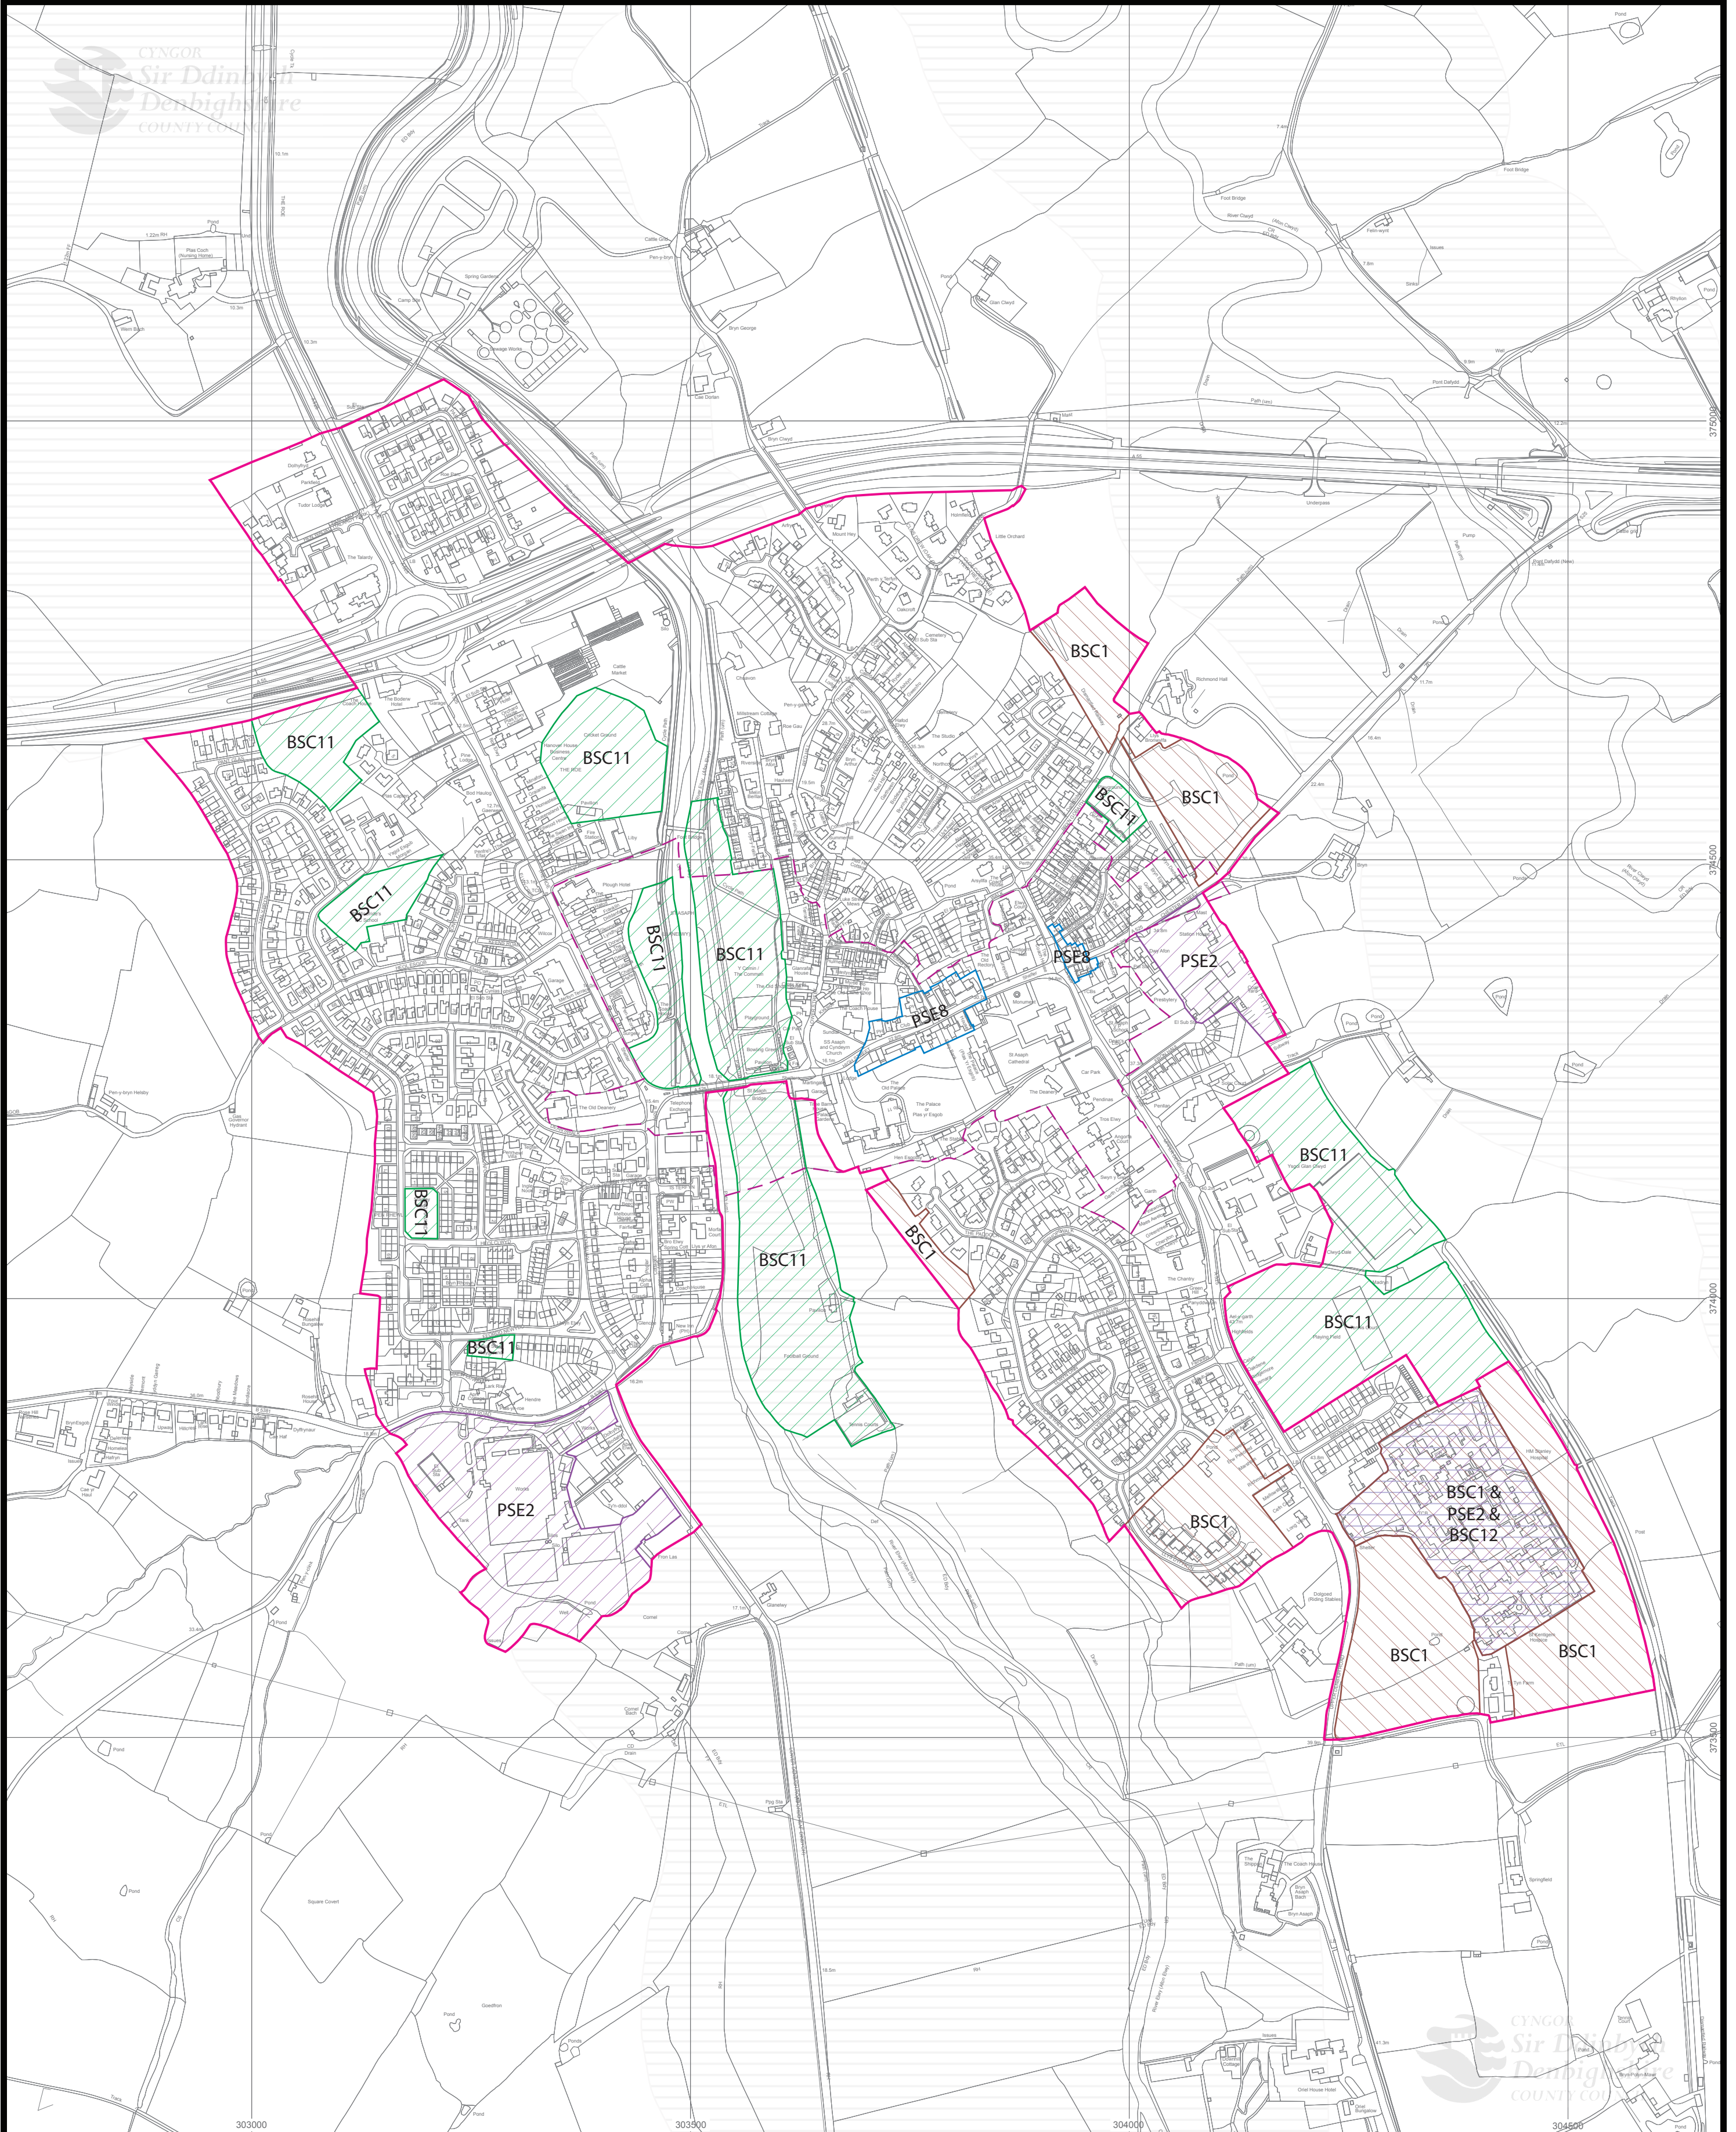

MAP 46A - DINAS LLANELWY-ST. ASAPH CITY

Dim i raddfa / not to scale

 0 50 100 150 200

 Medrau/Metres