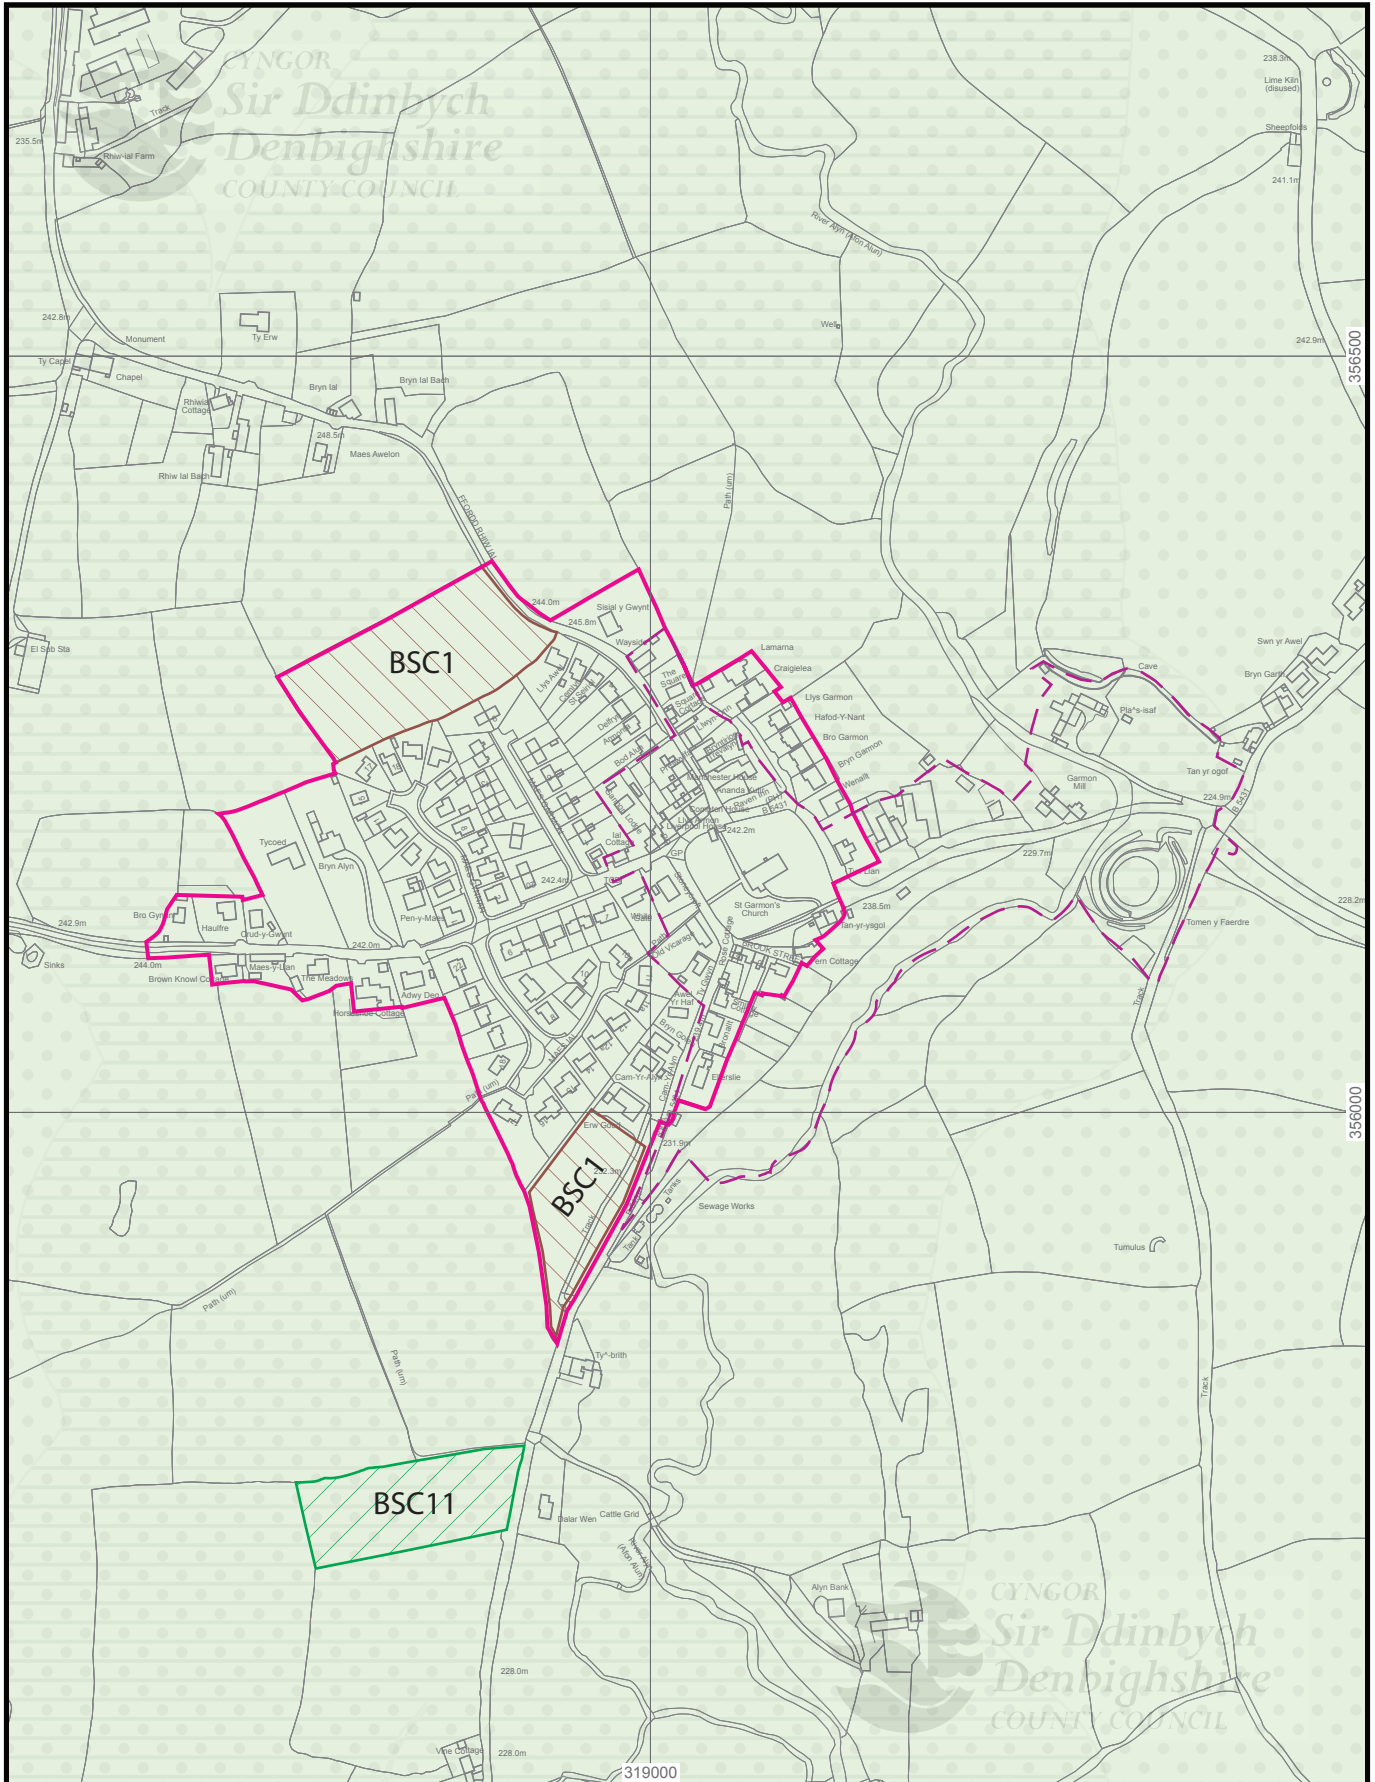

**MAP 15A - PENTREF LLANARMON YN IÂL VILLAGE**

Graddfa/Scale 1:5000

© Hawlfraint y Goron a hawliau cronfa ddata 2012 Arolwg Ordnans 100023408.

© Crown copyright and database rights 2012 Ordnance Survey 100023408.