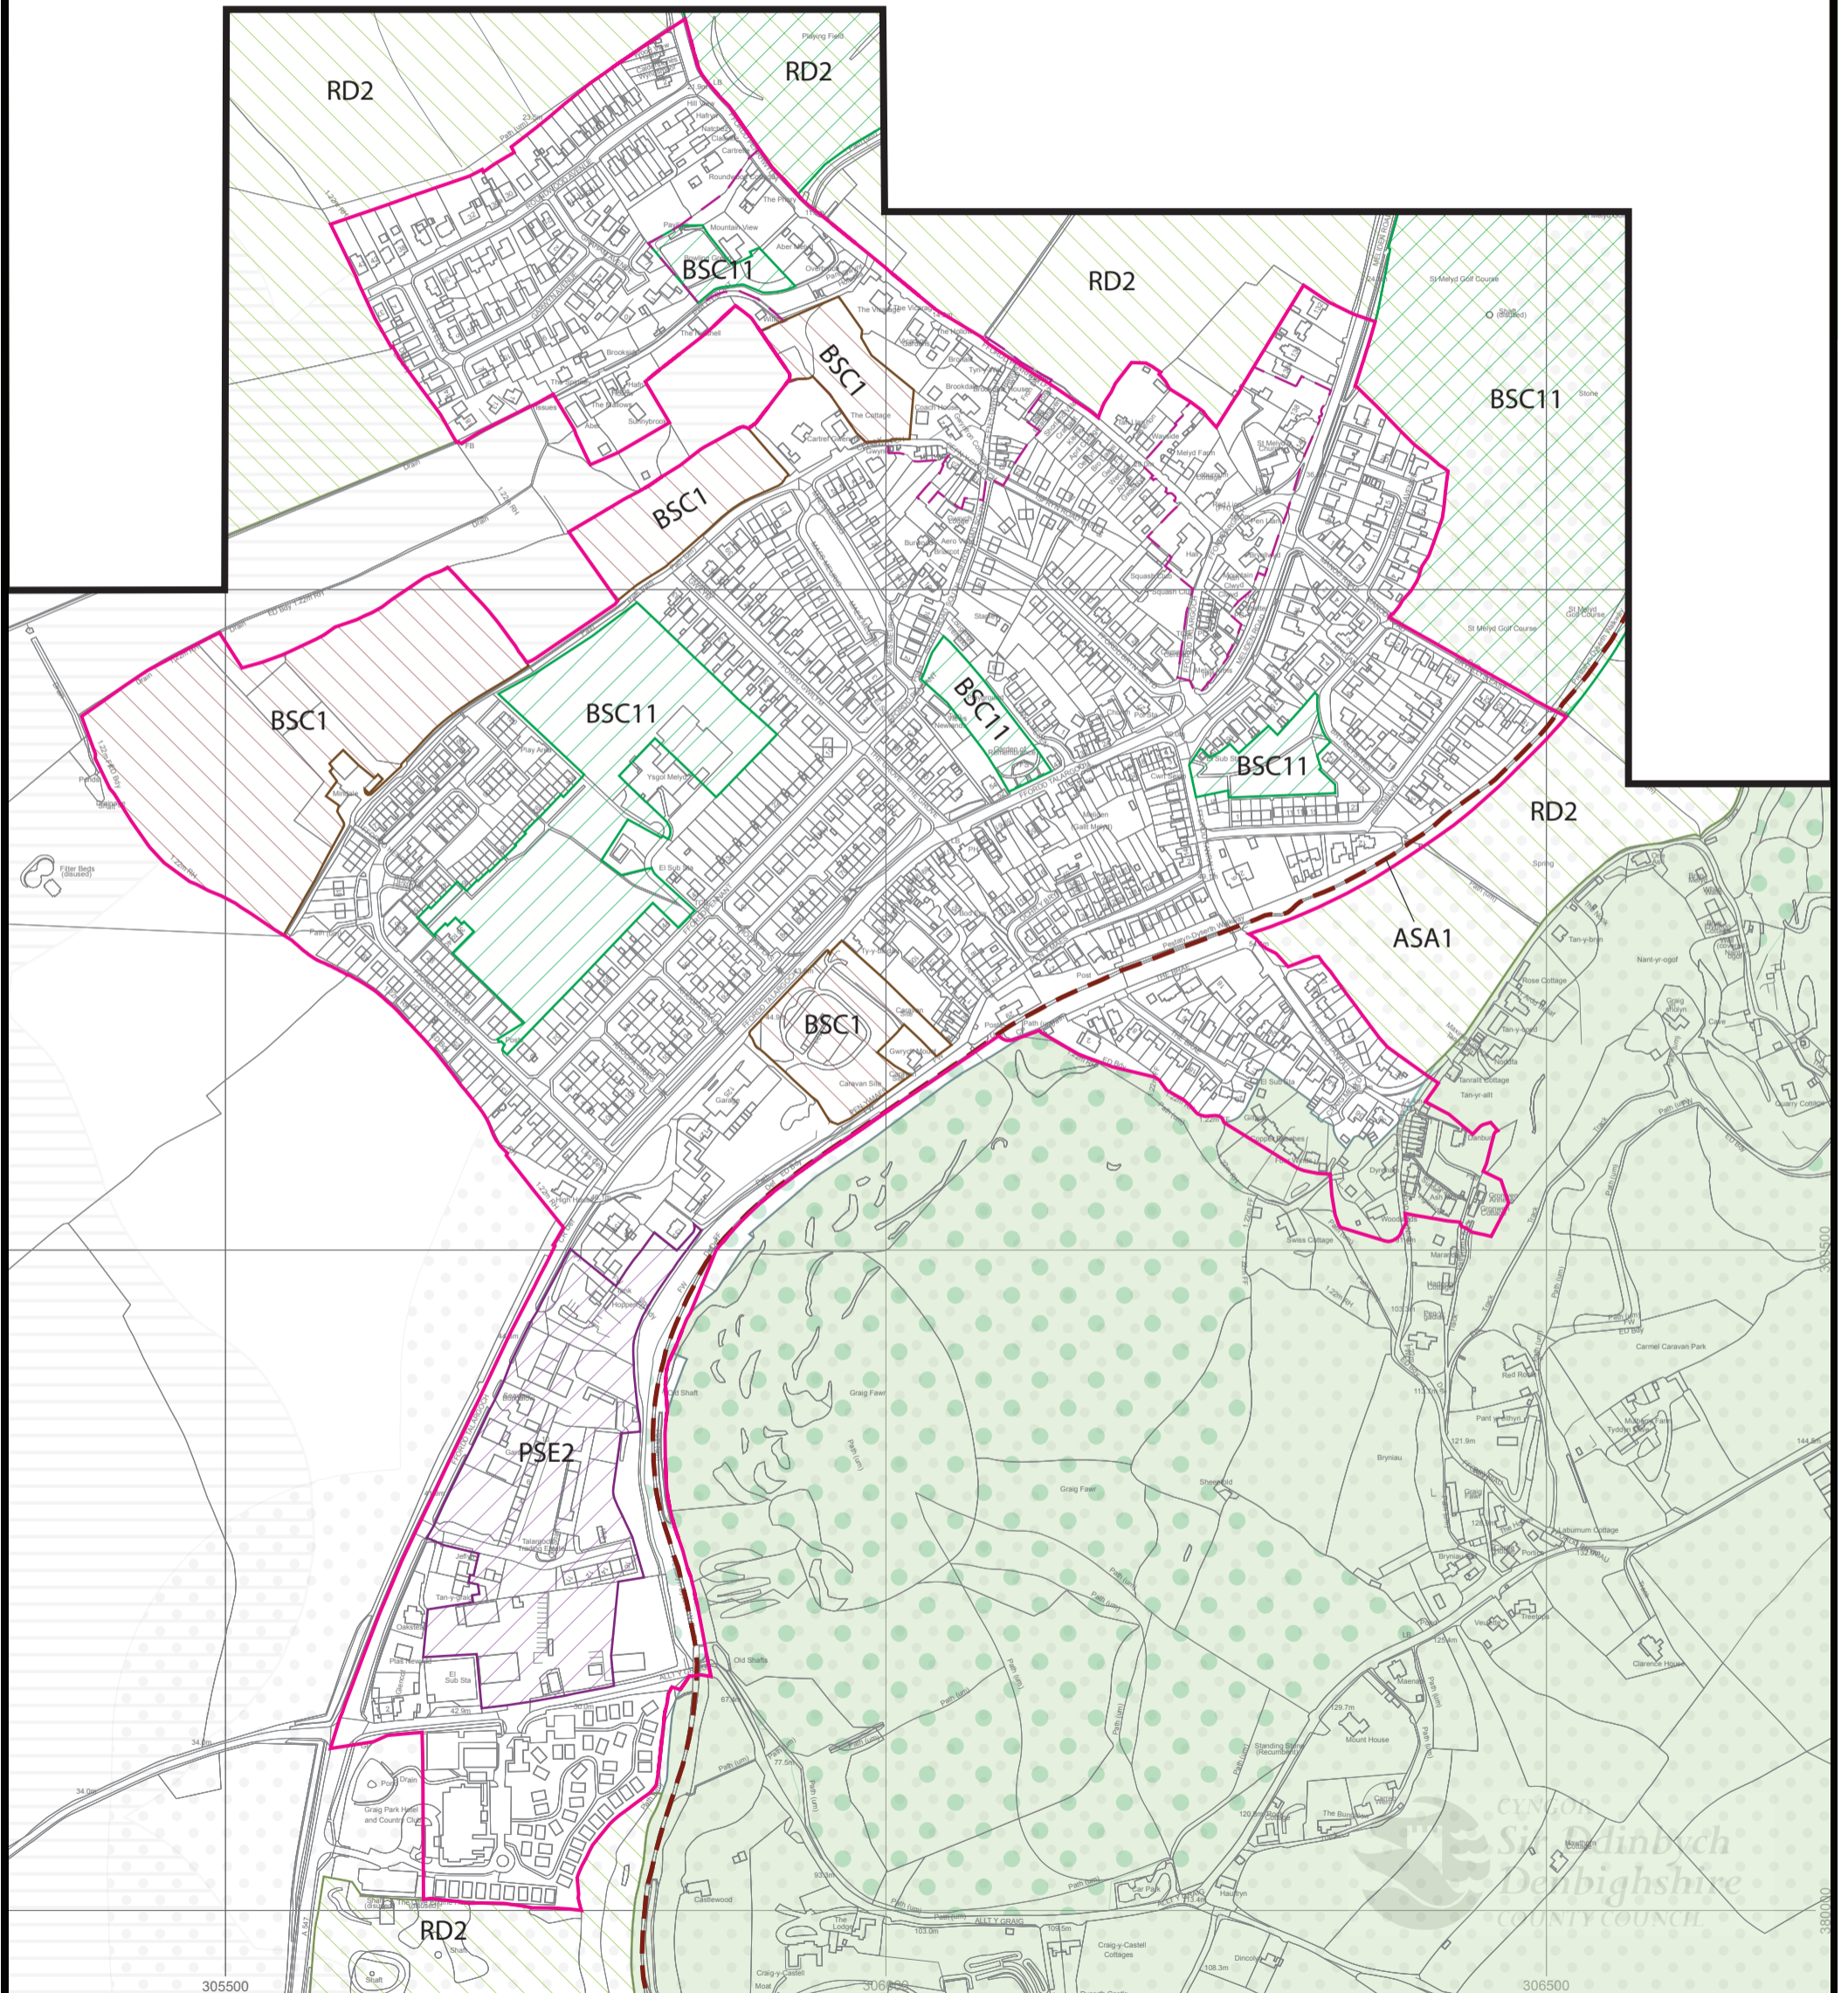

43A

Graddfa/Scale 1:5000
0 50 100 150 200
Medrau/Metres