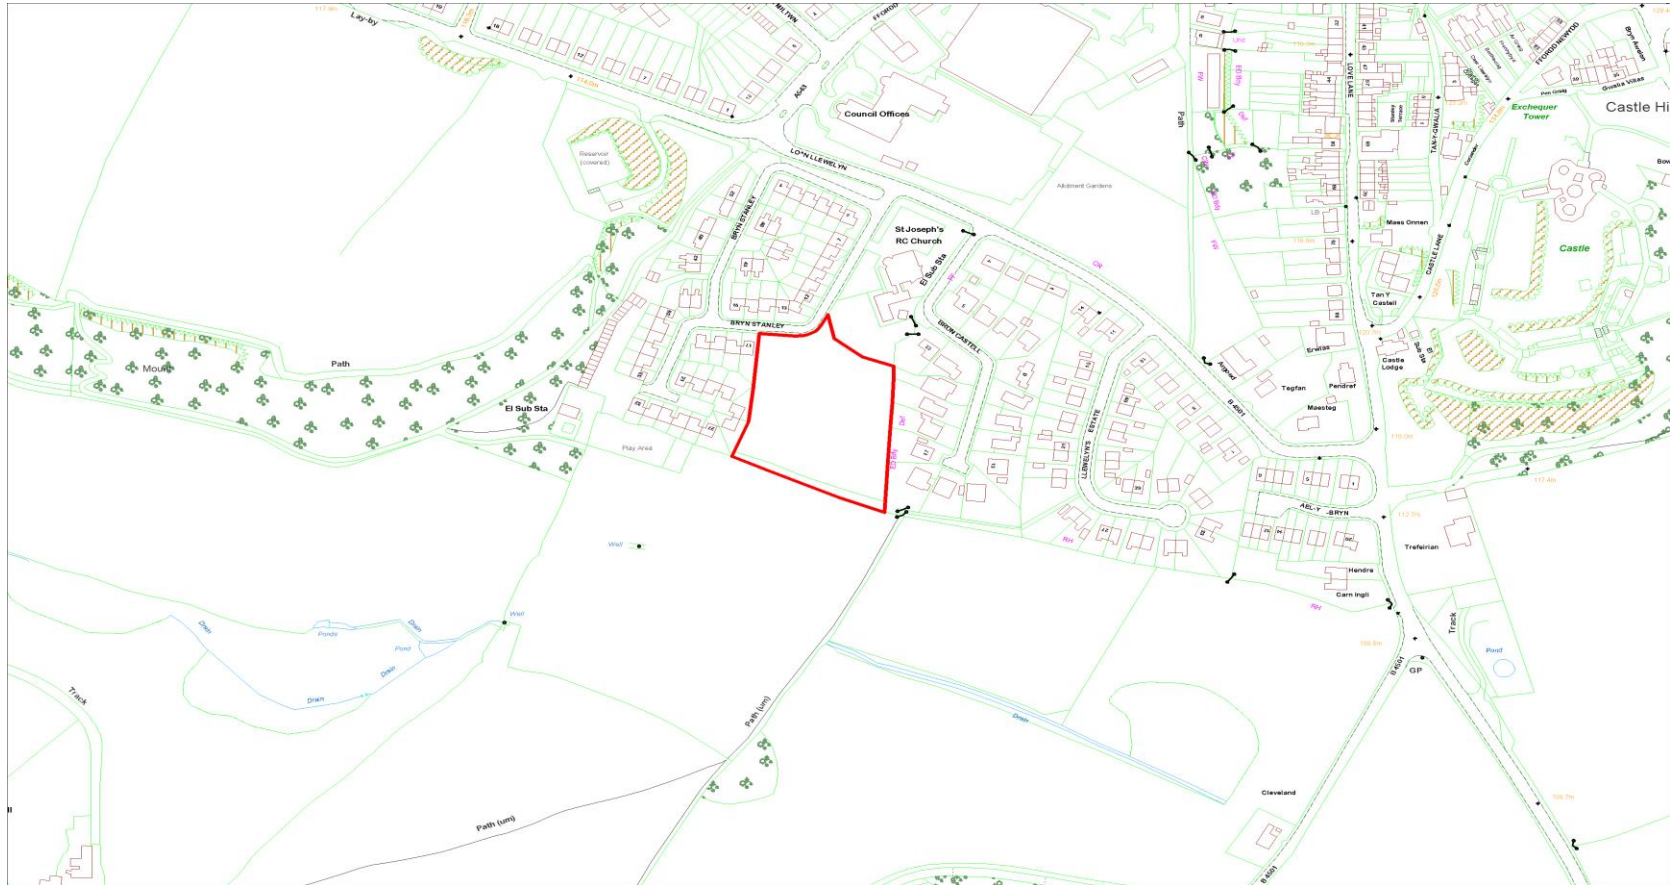

# DINBYCH / DENBIGH

Cyfeirnod y Safle : CS-01E-002  
Site Reference :

Arwynebedd y Safle (Hectarau) : 0.61  
Site Area (Hectares) :

Defnydd Arfaethedig : Tai  
Proposed Use : Housing

Defnydd presennol : Gwag. Glaswelltir o ansawdd isel  
Current Use : Vacant. Low quality grass field

Anheddiad Agosaf : Dinbych  
Nearest Settlement : Denbigh

Ydi'r safle'n cydymffurfio â'r Strategaeth a ffefrir? : Ydw / Yes  
Does the site comply with the Preferred Strategy? :

Enw'r Safle : Tir i ffwrdd Bryn Stanley, Dinbych  
Site Name : Land off Bryn Stanley, Denbigh

Cyfeirnod y Safle :  
Site Reference :

CS-01E-034

Arwynebedd y Safle (Hectarau) :  
Site Area (Hectares) :

8.2

Defnydd Arfaethedig :  
Proposed Use :

Cyflogaeth  
Employment

Defnydd presennol :  
Current Use :