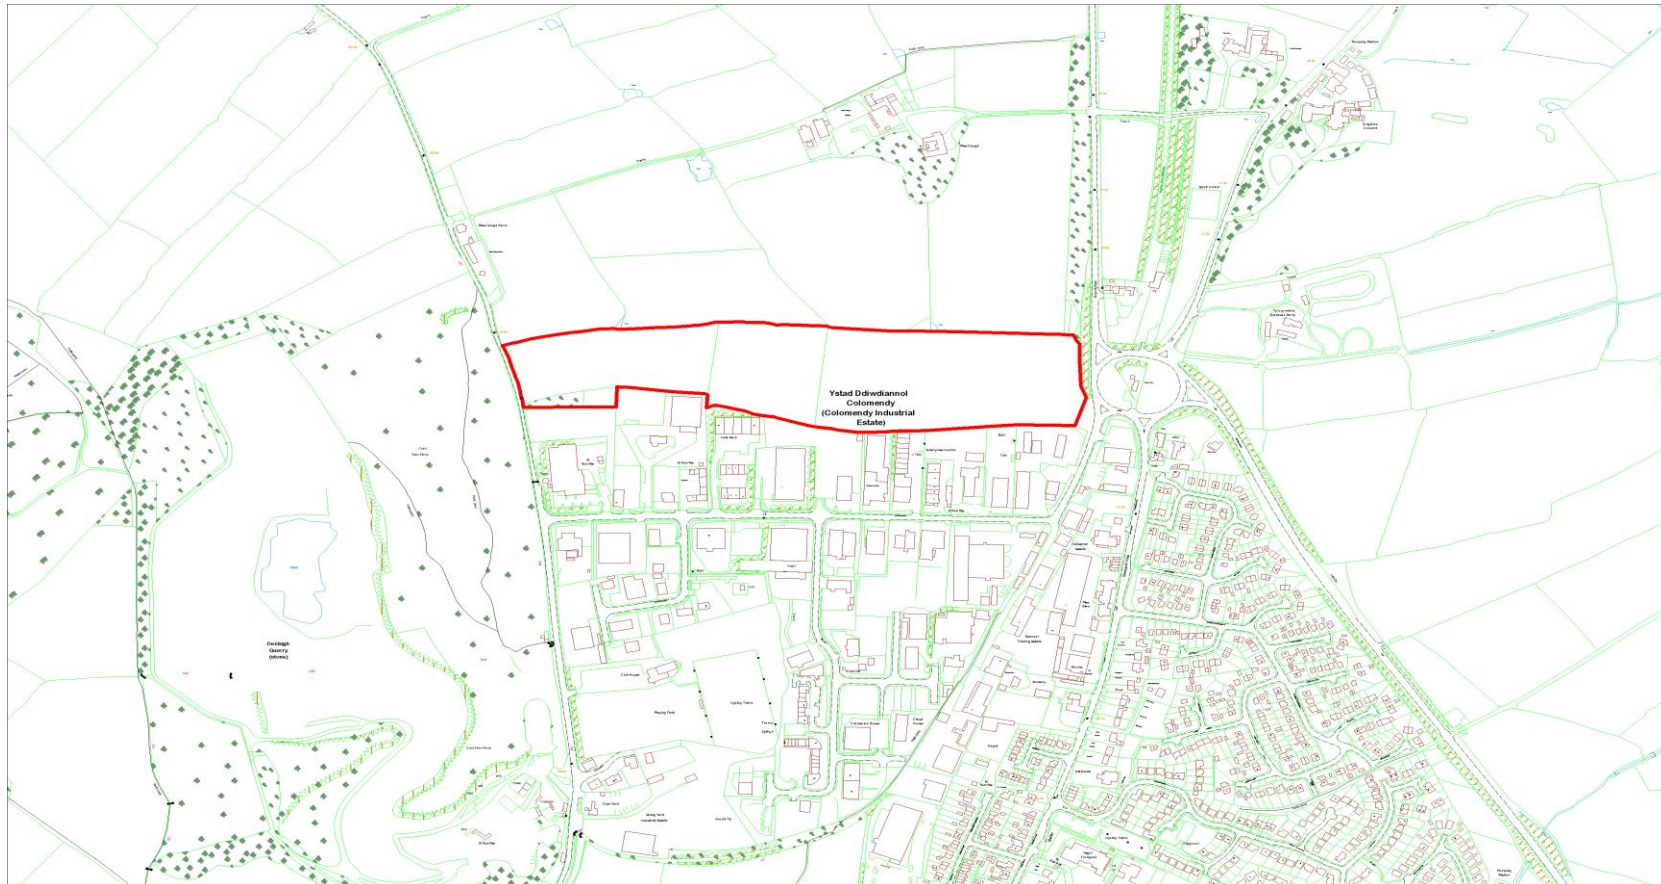

Cyfeirnod y Safle :  
Site Reference :

CS-01E-034

Arwynebedd y Safle (Hectarau) :  
Site Area (Hectares) :

8.2

Defnydd Arfaethedig :  
Proposed Use :

Cyflogaeth  
Employment

Defnydd presennol :  
Current Use :

Amaethyddol  
Agricultural

Anheddiad Agosaf :  
Nearest Settlement :

Dinbych  
Denbigh

Yd'i'r safle'n cydymffurfio â'r  
Strategaeth a ffefrir? :

Ydw / Yes

Enw'r Safle :  
Site Name :

Tir yn Plas Clough, Dinbych  
Land at Plas Clough, Denbigh