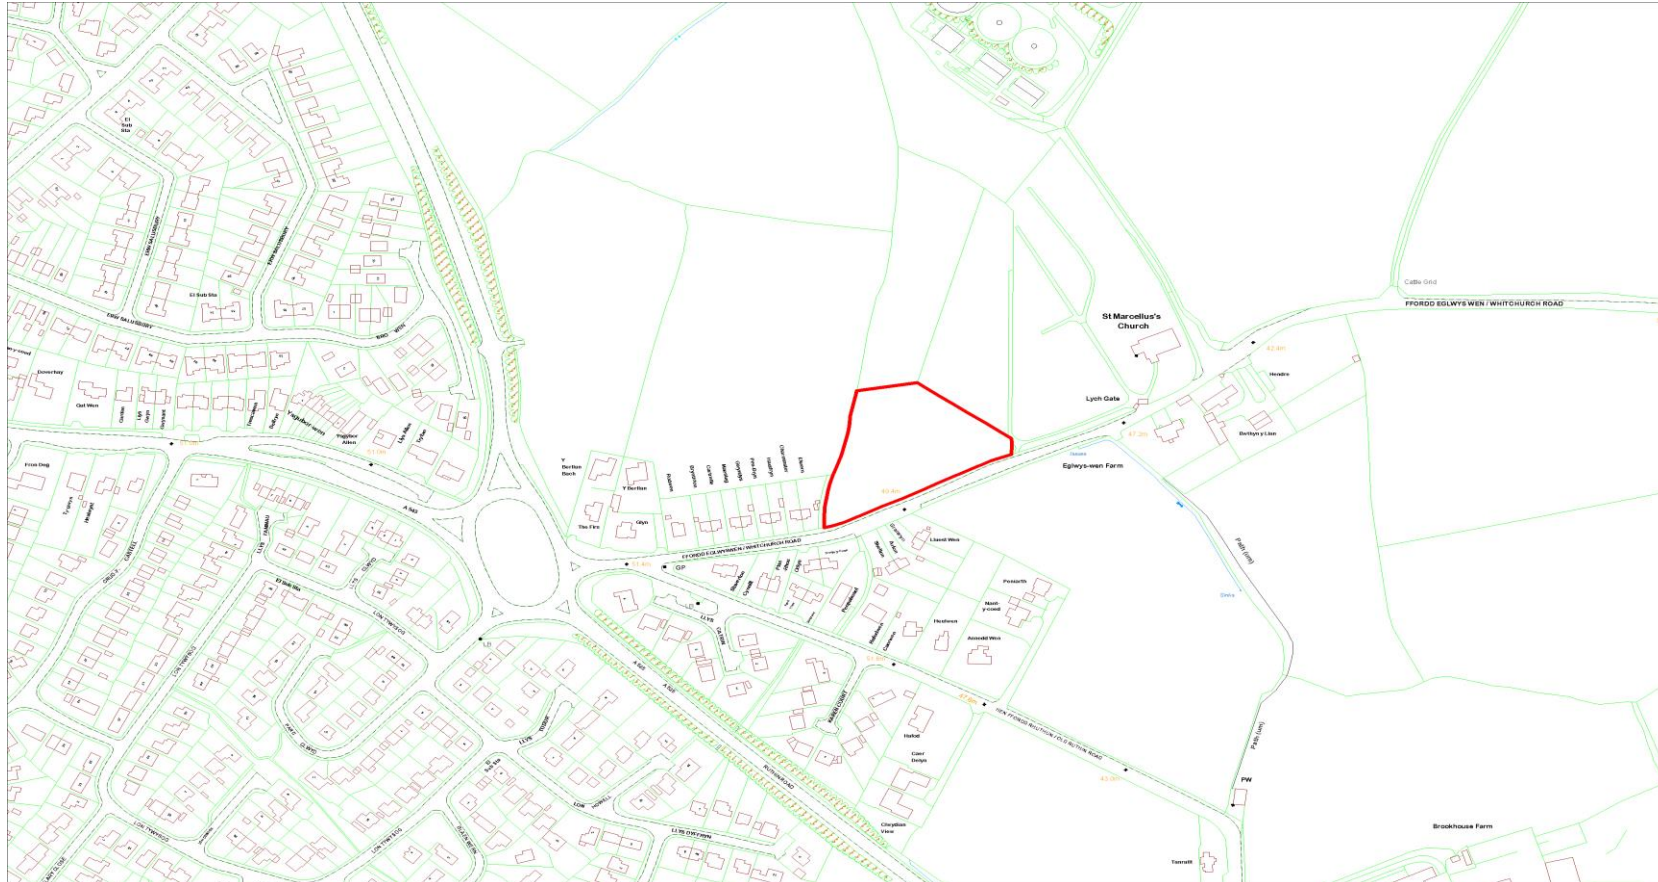

Amaethyddol  
Agricultural

Anheddiad Agosaf :  
Nearest Settlement :

Dinbych  
Denbigh

Yd'i'r safle'n cydymffurfio â'r  
Strategaeth a ffefrir? :

Ydw / Yes

Enw'r Safle :  
Site Name :

Cae Bwl, Ffordd Eglwyswen, Dinbych  
Cae Bwl, Whitchurch Road, Denbigh