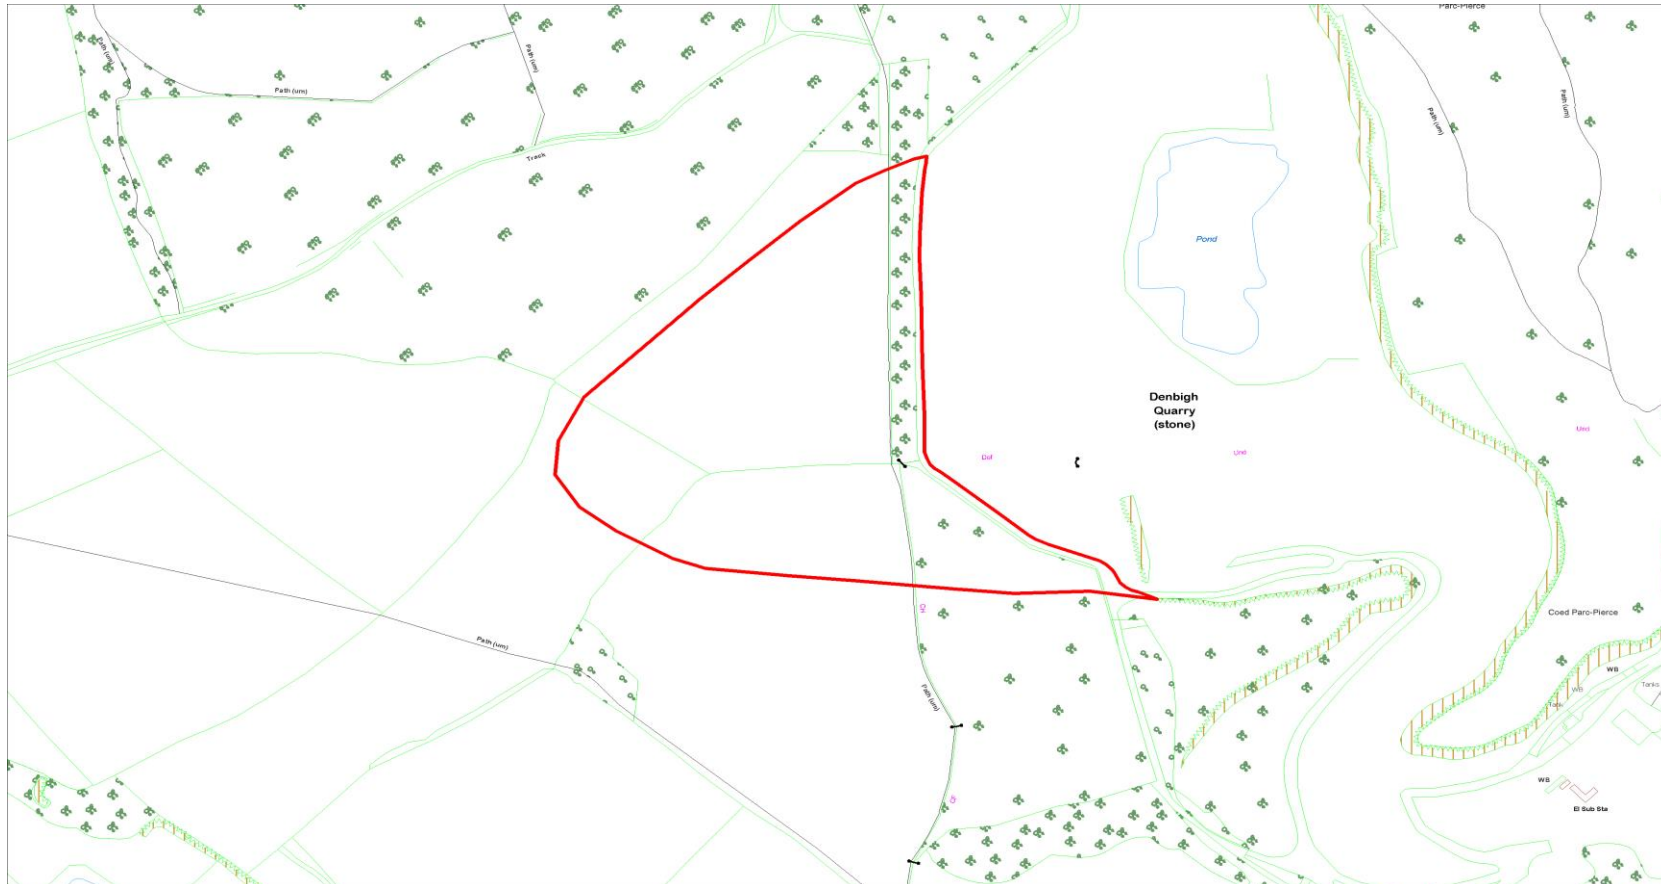

Cyfeirnod y Safle : CS-01E-082  
Site Reference :

Arwynebedd y Safle (Hectarau) : 4.8  
Site Area (Hectares) :

Defnydd Arfaethedig : Chwarel  
Proposed Use : Quarry

Defnydd presennol : Amaethyddol  
Current Use : Agricultural

Anheddiad Agosaf : Dinbych  
Nearest Settlement : Denbigh

Ydi'r safle'n cydymffurfio â'r Strategaeth a ffefrir? : Ydw / Yes  
Does the site comply with the Preferred Strategy? :

Enw'r Safle : Chwarel Dinbych, Dinbych  
Site Name : Denbigh Quarry, Denbigh