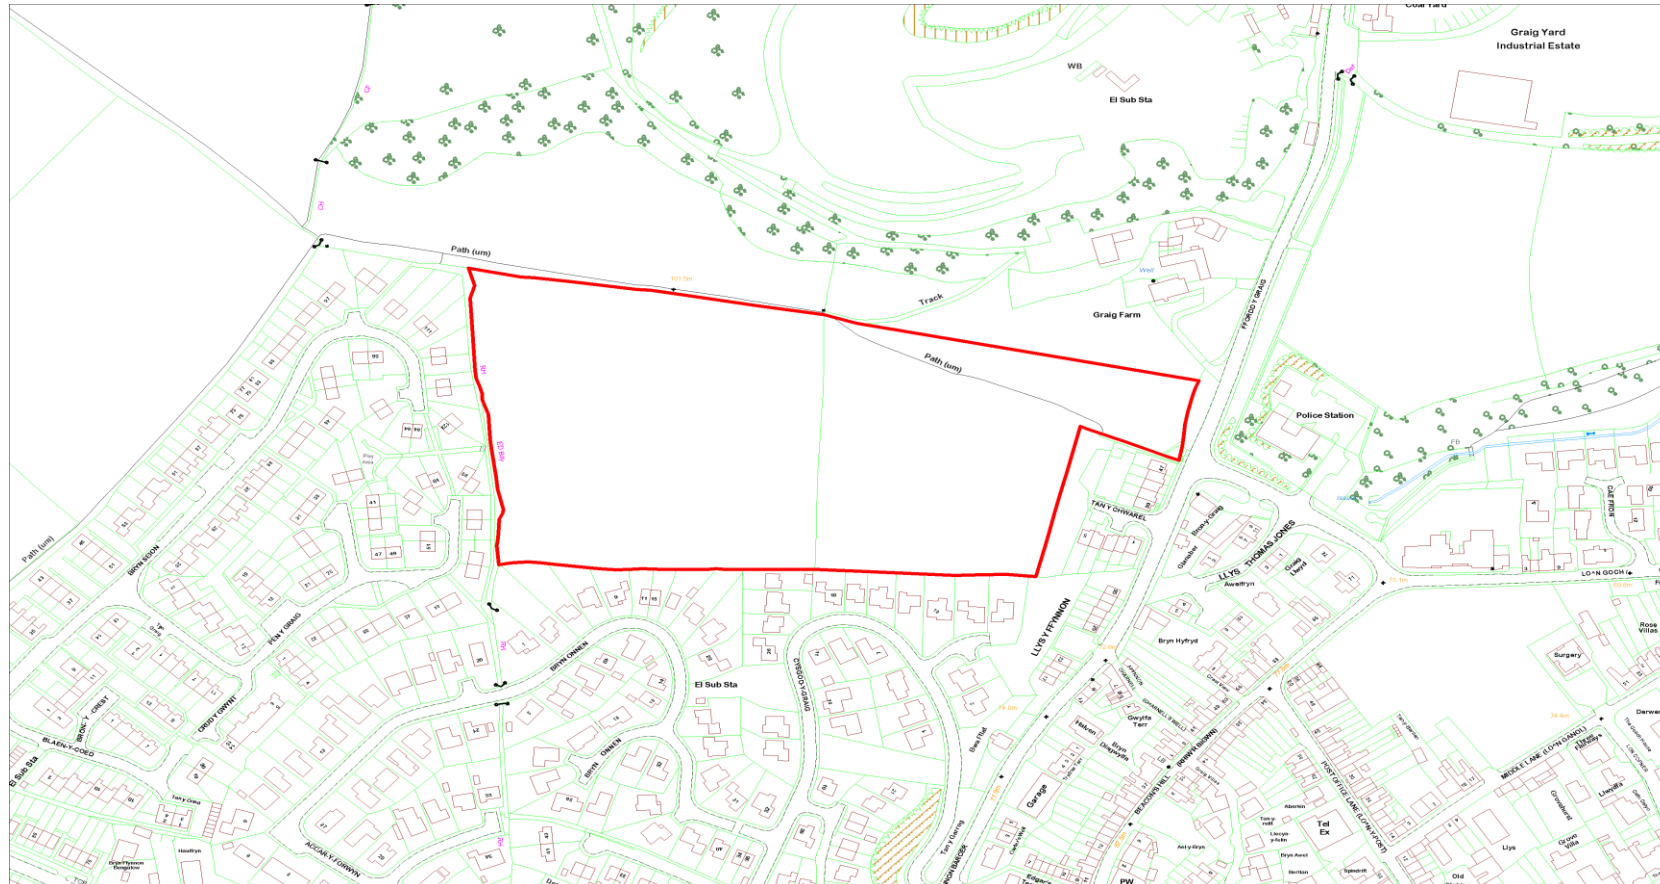

Amaethyddiaeth  
Agriculture

Anheddiad Agosaf :  
Nearest Settlement :

Dinbych  
Denbigh

Ydi'r safle'n cydymffurfio â'r  
Strategaeth a ffeirir? :

Ydw / Yes

Enw'r Safle :  
Site Name :

Tir i'r gorllewin o Ffordd y Graig, Dinbych  
Land west of Ffordd y Graig, Denbigh