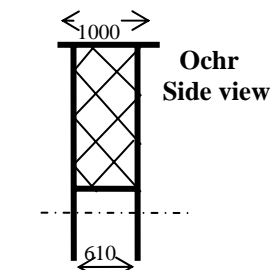

Bwa Archway

Côd / Code (AW)

Tu Blaen Front

WWW.meifodwoodproducts.co.uk
meifod.woodproducts@denbighshire.gov.uk

01745 816900