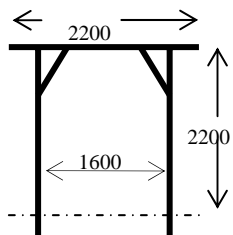

Bwa Archway

Côd / Code (AW)

Tu Blaen Front

WWW.meifodwoodproducts.co.uk
meifod.woodproducts@denbighshire.gov.uk

01745 816900