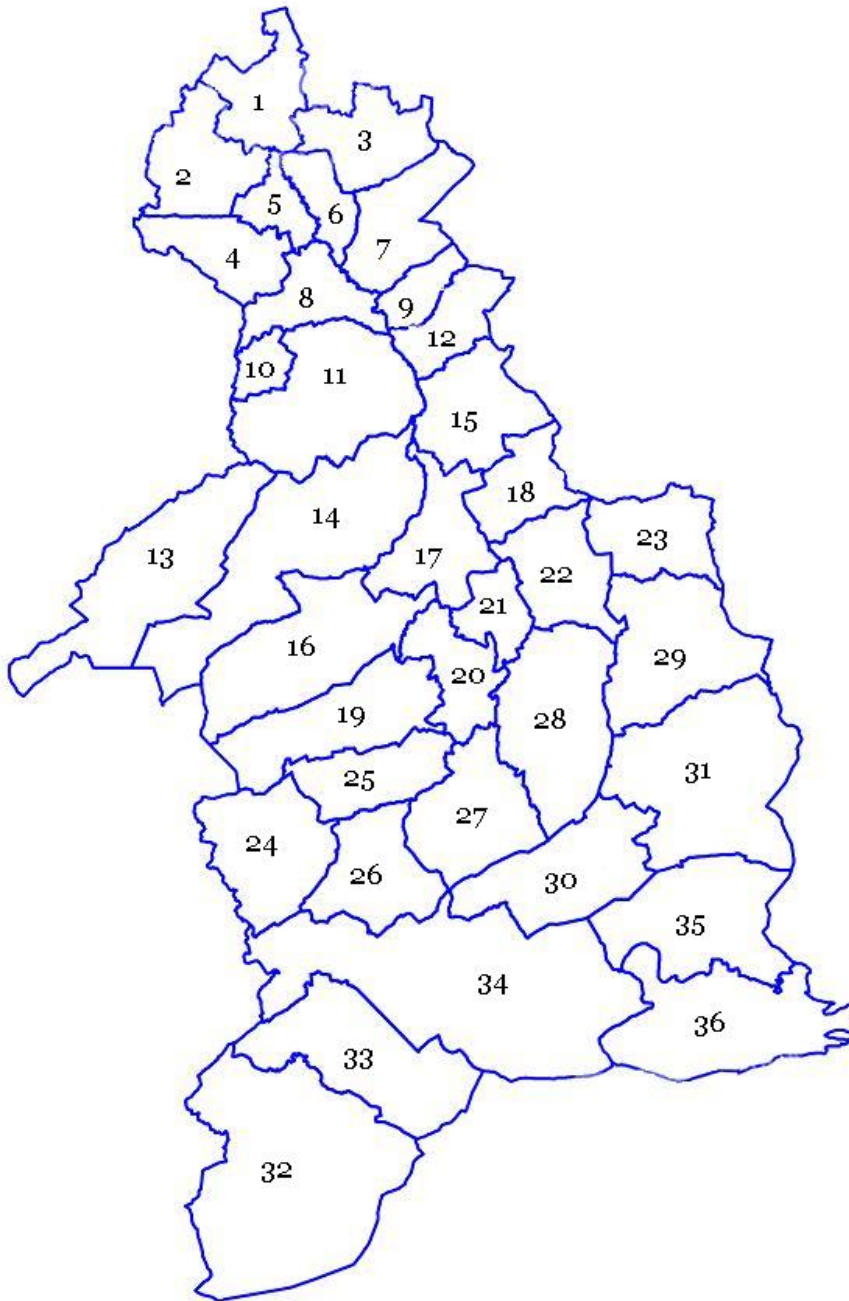

ELIGIBLE WARDS WITHIN DENBIGHSHIRE

| | |
|----|-----------------------------|
| 1 | Rhuddlan |
| 2 | Bodelwyddan |
| 3 | Cwm |
| 4 | Cefn Meiriadog |
| 5 | St. Asaph |
| 6 | Waen |
| 7 | Tremeirchion |
| 8 | Trefnant |
| 9 | Bodfari |
| 10 | Henllan |
| 11 | Denbigh |
| 12 | Aberwheeler |
| 13 | Nantglyn |
| 14 | Llanrhaeadr-Yng-Nghinmeirch |
| 15 | Llandyrnog |
| 16 | Cyffylliog |
| 17 | Llanynys |
| 18 | Llangynhafal |
| 19 | Clocaenog |
| 20 | Efenechtyd |
| 21 | Ruthin |
| 22 | Llanbedr Dyffryn Clwyd |
| 23 | Llanferres |
| 24 | Betws Gwerfil Goch |
| 25 | Derwen |
| 26 | Gwyddelwern |
| 27 | Llanelidan |
| 28 | Llanfair Dyffryn Clwyd |
| 29 | Llanarmon-yn-Ial |
| 30 | Bryneglwys |
| 31 | Llandegla |
| 32 | Llandrillo |
| 33 | Cynwyd |
| 34 | Corwen |
| 35 | Llantysilio |
| 36 | Llangollen |