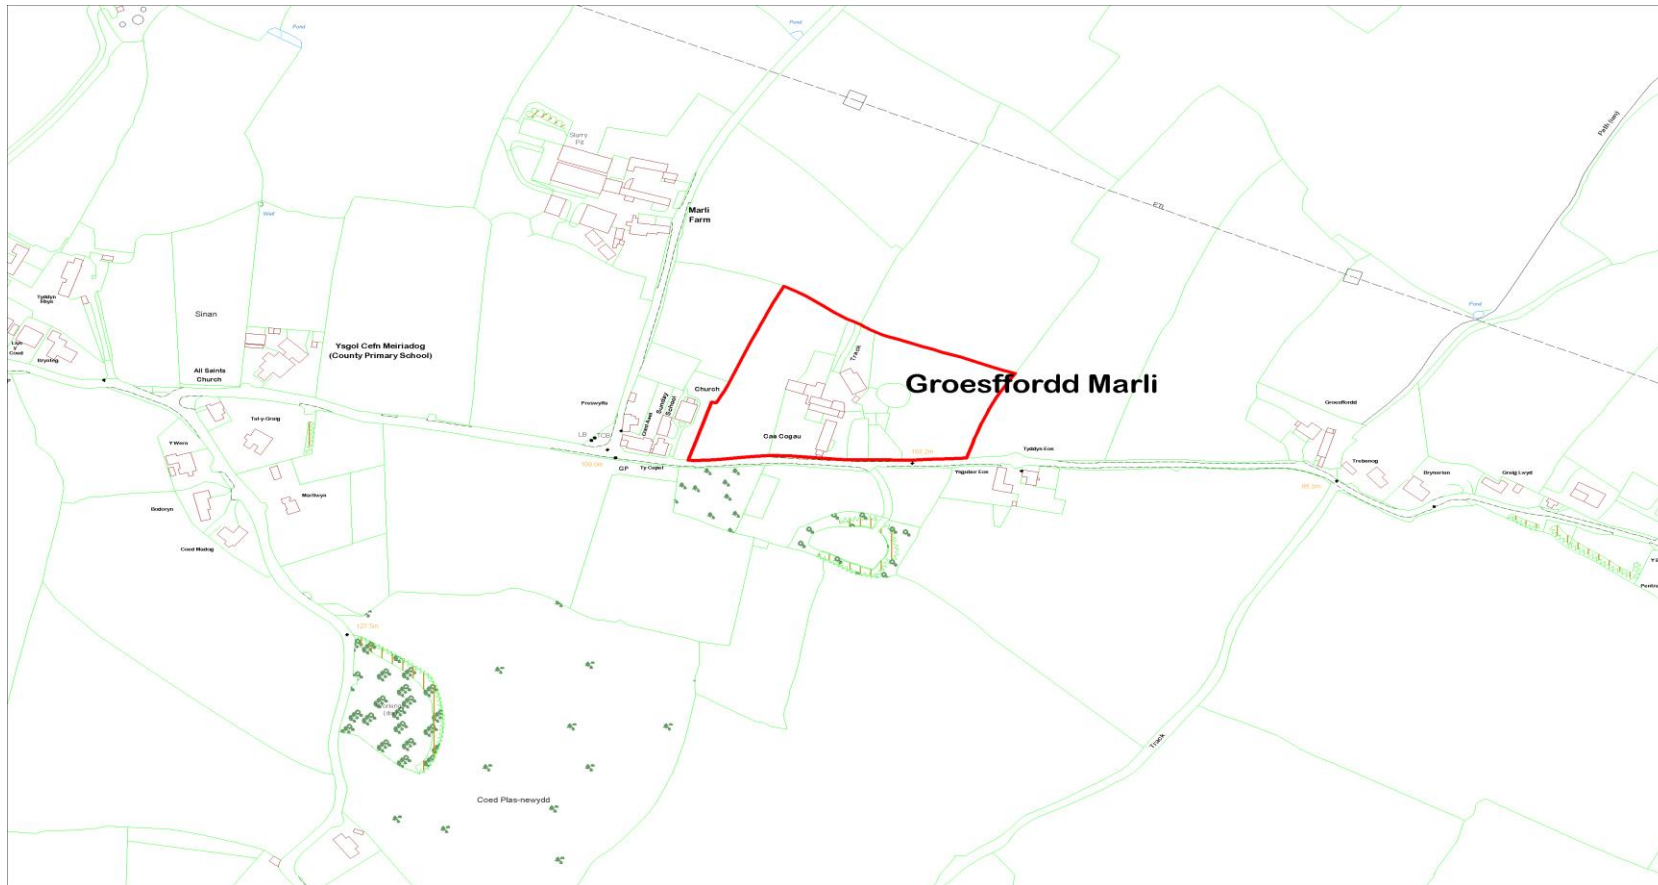

GROESFFORDD MARLI

Cyfeirnod y Safle :
Site Reference :

CS-31E-066

Arwynebedd y Safle (Hectarau) :
Site Area (Hectares) :

1.46

Defnydd Arfaethedig :
Proposed Use :

Datblygiad Preswyl
Residential Development

Defnydd presennol :
Current Use :

Porfa
Grazing

Anheddiad Agosaf :
Nearest Settlement :

Cefn Meiriadog

Yd'r safle'n cydymffurfio â'r
Strategaeth a ffefrir? :

Nag ydw / No

Enw'r Safle :
Site Name :

Cae Cogau, Groesffordd Marli, Abergele
Cae Cogau, Groesffordd Marli, Abergele

Cyfeirnod y Safle :
Site Reference :

CS-46E-097

Arwynebedd y Safle (Hectarau) :
Site Area (Hectares) :

4.0

Defnydd Arfaethedig :
Proposed Use :

Datblygiad Preswyl
Residential Development

Defnydd presennol :
Current Use :

Amaethyddiaeth
Agriculture

Anheddiad Agosaf :
Nearest Settlement :

Cefn Meiriadog

Yd'i'r safle'n cydymffurfio â'r
Strategaeth a ffeirir? :
Does the site comply with the Preferred Strategy? :

Ydw / Yes

Enw'r Safle :
Site Name :