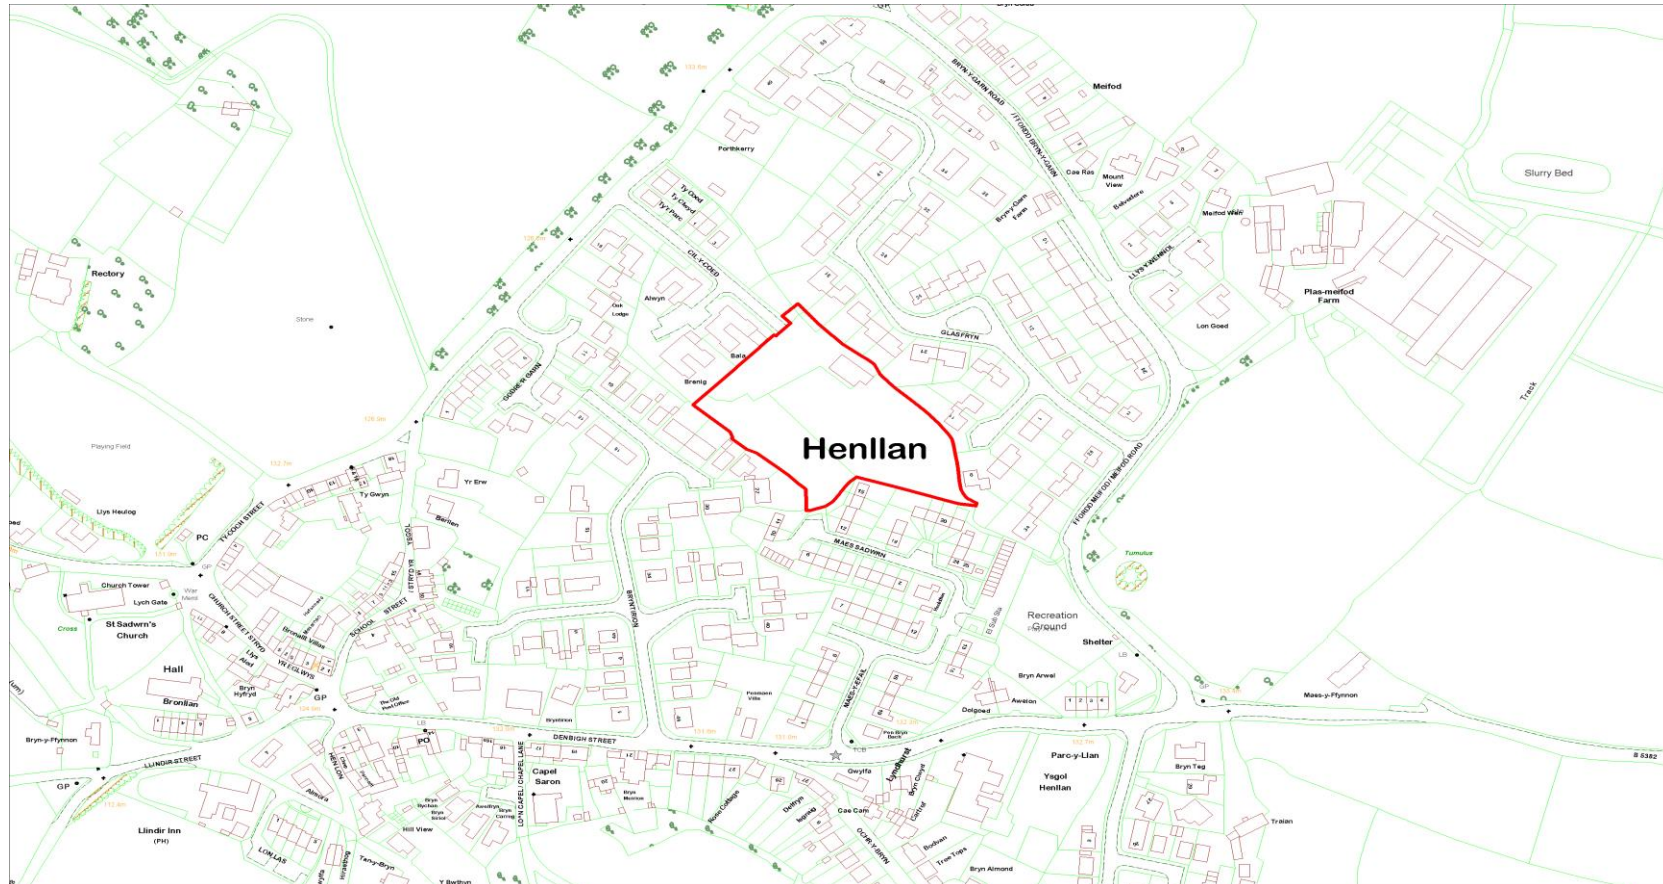

Anheddiad Agosaf : Henllan  
Nearest Settlement :

Yd'r safle'n cydymffurfio â'r Strategaeth a ffeifrir? : Ydw / Yes  
Does the site comply with the Preferred Strategy? :

Enw'r Safle : Hen Ganolfan Amaethyddol, Henllan  
Site Name : Old Agricultural Centre, Henllan

Cyfeirnod y Safle : CS-28E-070  
Site Reference :

Arwynebedd y Safle (Hectarau) : 0.83  
Site Area (Hectares) :

Defnydd Arfaethedig : Datblygiad Preswyl  
Proposed Use : Residential Development

Defnydd presennol : Gwag  
Current Use : Vacant

Anheddiad Agosaf : Henllan  
Nearest Settlement :

Yd'i'r safle'n cydymffurfio â'r Strategaeth a ffeirir? : Ydw / Yes  
Does the site comply with the Preferred Strategy? :

Enw'r Safle : Hen Ganolfan Hyfforddi Henllan, Henllan  
Site Name : Former Henllan Training Centre, Henllan

Cyfeirnod y Safle : CS-28E-078  
Site Reference :

Arwynebedd y Safle (Hectarau) : 1.1  
Site Area (Hectares) :

Defnydd Arfaethedig : Tai / Twristiaeth / Diwydiant Ysgafn  
Proposed Use : Housing / Tourism / Light Industry