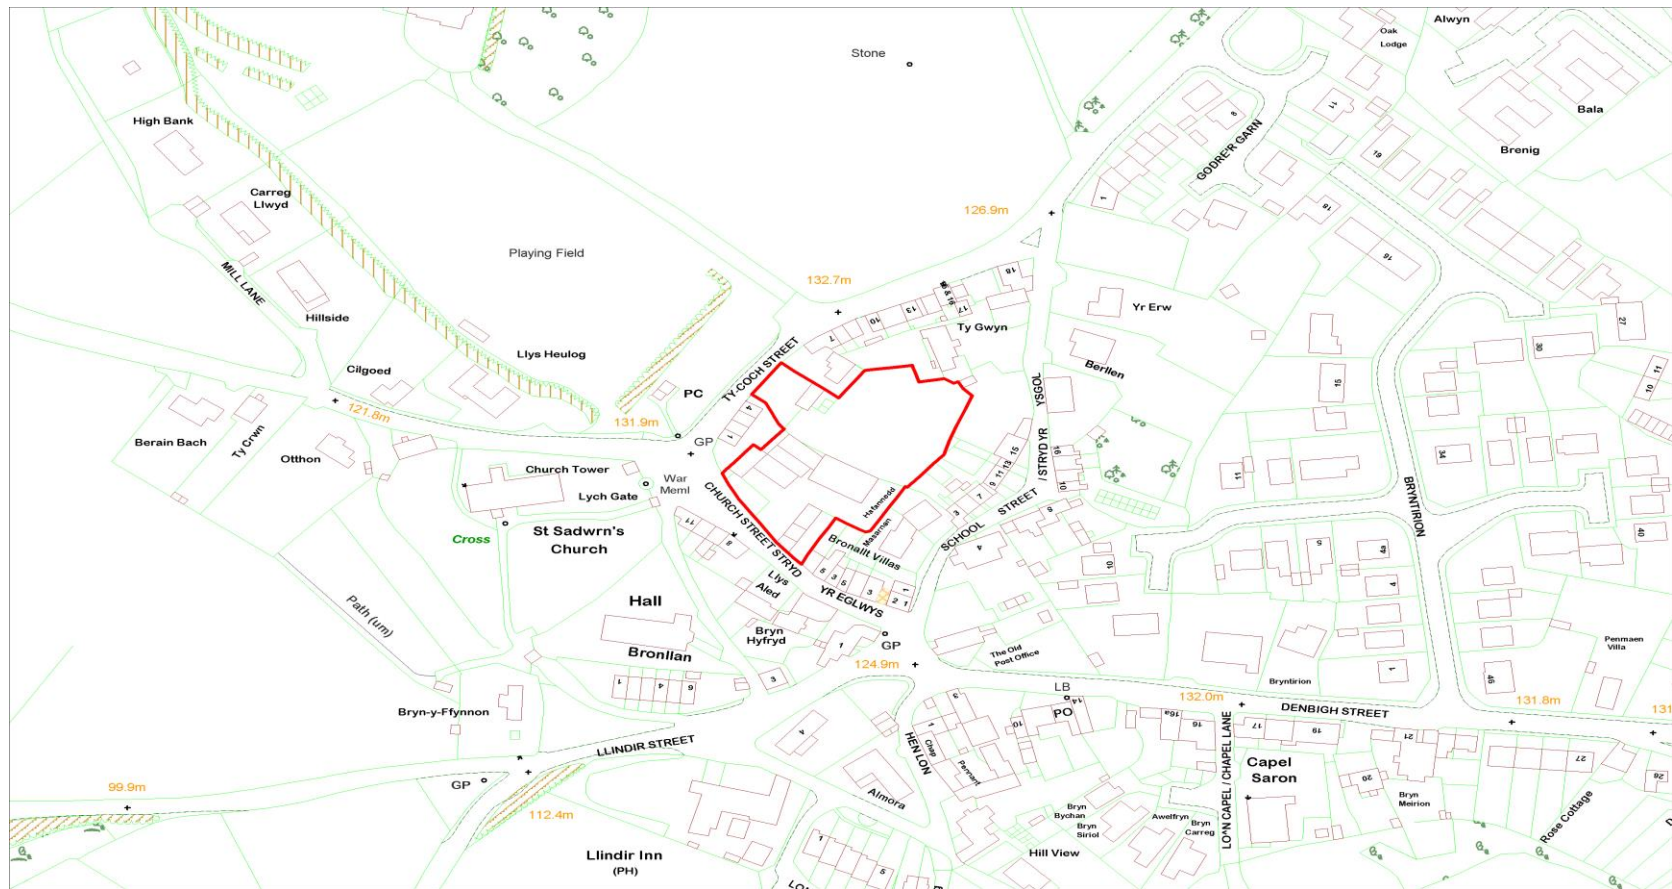

# HENLLAN

Cyfeirnod y Safle : CS-28E-050  
Site Reference :

Arwynebedd y Safle (Hectarau) : 0.31  
Site Area (Hectares) :

Defnydd Arfaethedig : Datblygiad Tai  
Proposed Use : Housing Development

Defnydd presennol : Tir llwyd  
Current Use : Brownfield land

Anheddiad Agosaf : Henllan  
Nearest Settlement :

Yd'r safle'n cydymffurfio â'r Strategaeth a ffeifrir? : Ydw / Yes  
Does the site comply with the Preferred Strategy? :

Enw'r Safle : Hen Ganolfan Amaethyddol, Henllan  
Site Name : Old Agricultural Centre, Henllan

Cyfeirnod y Safle : CS-28E-070  
Site Reference :

Arwynebedd y Safle (Hectarau) : 0.83  
Site Area (Hectares) :

Defnydd Arfaethedig : Datblygiad Preswyl  
Proposed Use : Residential Development

Defnydd presennol : Gwag  
Current Use : Vacant

Anheddiad Agosaf : Henllan  
Nearest Settlement :

Ydw / Yes

Enw'r Safle : Tir yn Bryn Llyfanen, Lon Chapel, Henllan  
Site Name : Land at Bryn Llyfanen, Chapel Lane, Henllan