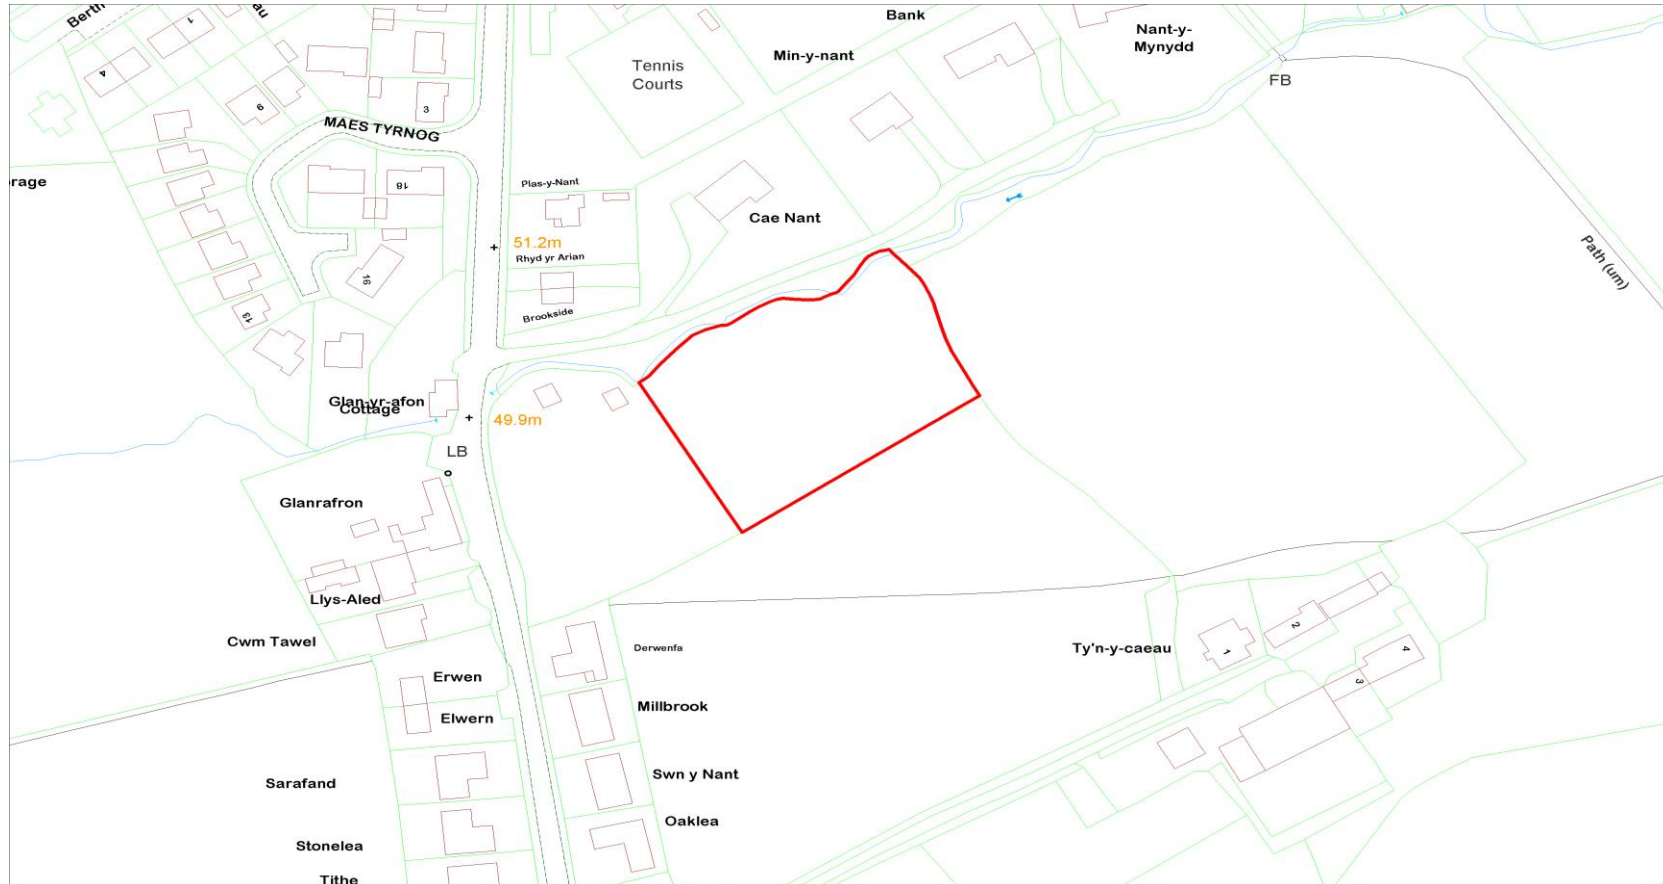

Anheddiad Agosaf : Llandyrnog
Nearest Settlement :

Yd'r safle'n cydymffurfio â'r Strategaeth a ffefrir? : Ydw / Yes
Does the site comply with the Preferred Strategy? :

Enw'r Safle : Tir yn Pant Palmant, Llandyrnog
Site Name : Land at Pant Palmant, Llandyrnog

Cyfeirnod y Safle : CS-18E-024
Site Reference :

Arwynebedd y Safle (Hectarau) : 0.37
Site Area (Hectares) :

Defnydd Arfaethedig : Datblygiad Preswyl
Proposed Use : Residential Development

Defnydd presennol : Porfa
Current Use : Grazing

Anheddiad Agosaf : Llandyrnog
Nearest Settlement :

Ydi'r safle'n cydymffurfio â'r Strategaeth a ffefrir? : Ydw / Yes
Does the site comply with the Preferred Strategy? :

Enw'r Safle : Tir gyferbyn â Cwm Tawel, Llandyrnog
Site Name : Land opposite Cwm Tawel, Llandyrnog

Cyfeirnod y Safle :
Site Reference :

CS-18E-040

Arwynebedd y Safle (Hectarau) :
Site Area (Hectares) :

1.9

Defnydd Arfaethedig :
Proposed Use :

Datblygiad Preswyl
Residential Development

Defnydd presennol :
Current Use :