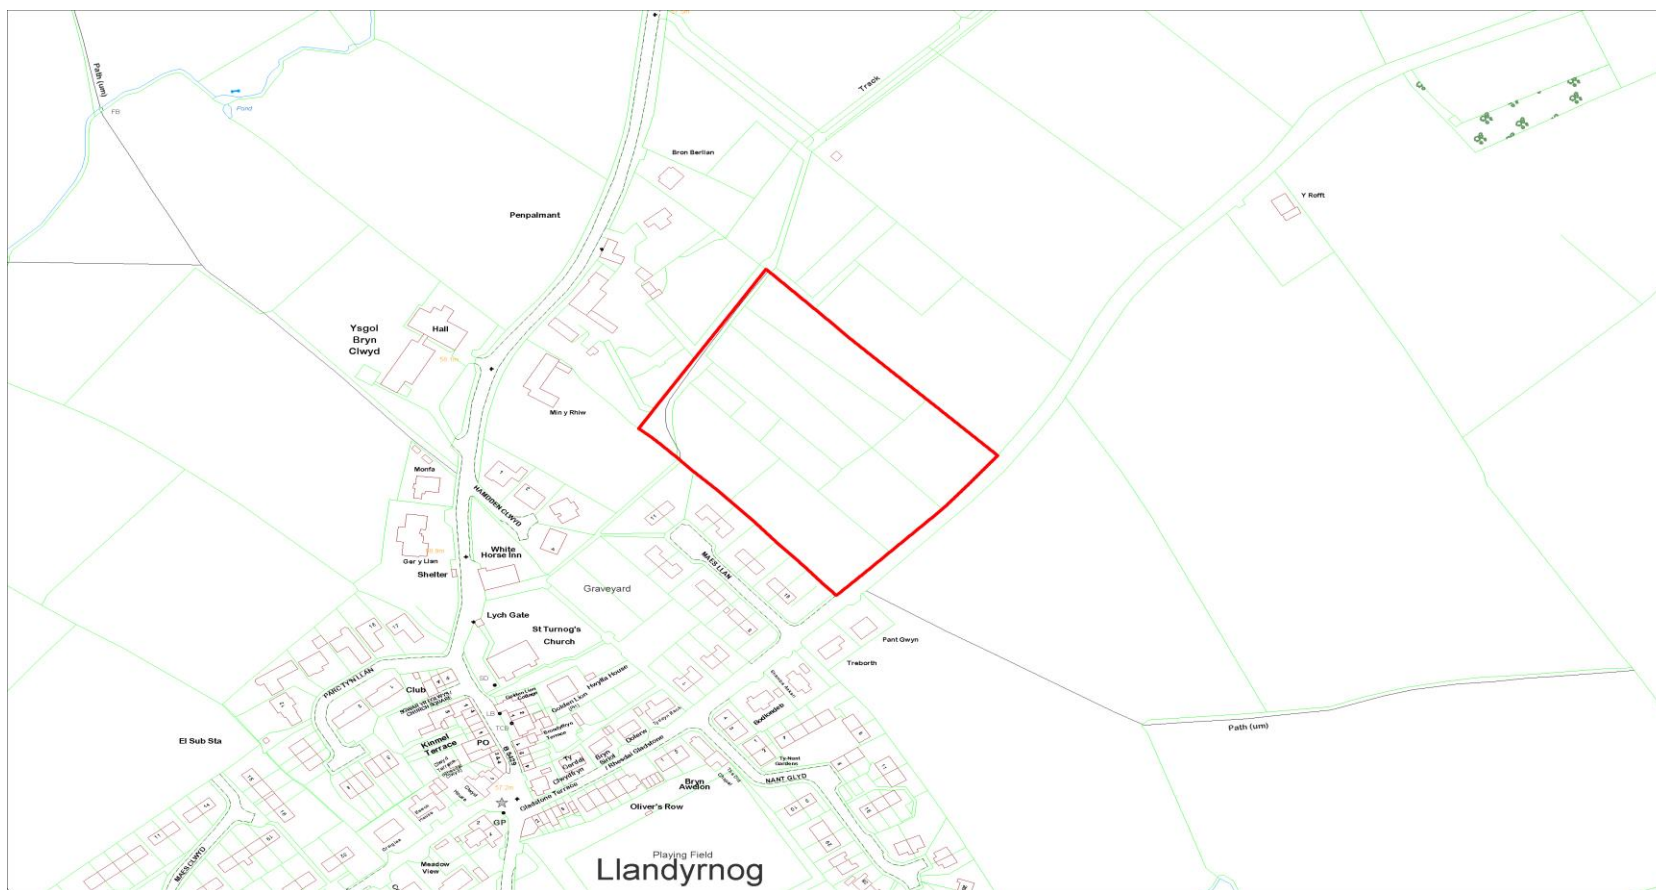

LLANDYRNOG

Cyfeirnod y Safle : CS-18E-015
Site Reference :

Arwynebedd y Safle (Hectarau) : 1.69
Site Area (Hectares) :

Defnydd Arfaethedig : Datblygiad Preswyl
Proposed Use : Residential Development

Defnydd presennol : Amaethyddol
Current Use : Agricultural

Anheddiad Agosaf : Llandyrnog
Nearest Settlement :

Yd'r safle'n cydymffurfio â'r Strategaeth a ffefrir? : Ydw / Yes
Does the site comply with the Preferred Strategy? :

Enw'r Safle : Tir yn Pant Palmant, Llandyrnog
Site Name : Land at Pant Palmant, Llandyrnog

Cyfeirnod y Safle : CS-18E-024
Site Reference :

Arwynebedd y Safle (Hectarau) : 0.37
Site Area (Hectares) :

Defnydd Arfaethedig : Datblygiad Preswyl
Proposed Use : Residential Development

Defnydd presennol : Porfa
Current Use : Grazing

Cyfeirnod y Safle :
Site Reference :

CS-18E-040

Arwynebedd y Safle (Hectarau) :
Site Area (Hectares) :

1.9

Defnydd Arfaethedig :
Proposed Use :

Datblygiad Preswyl
Residential Development

Defnydd presennol :
Current Use :