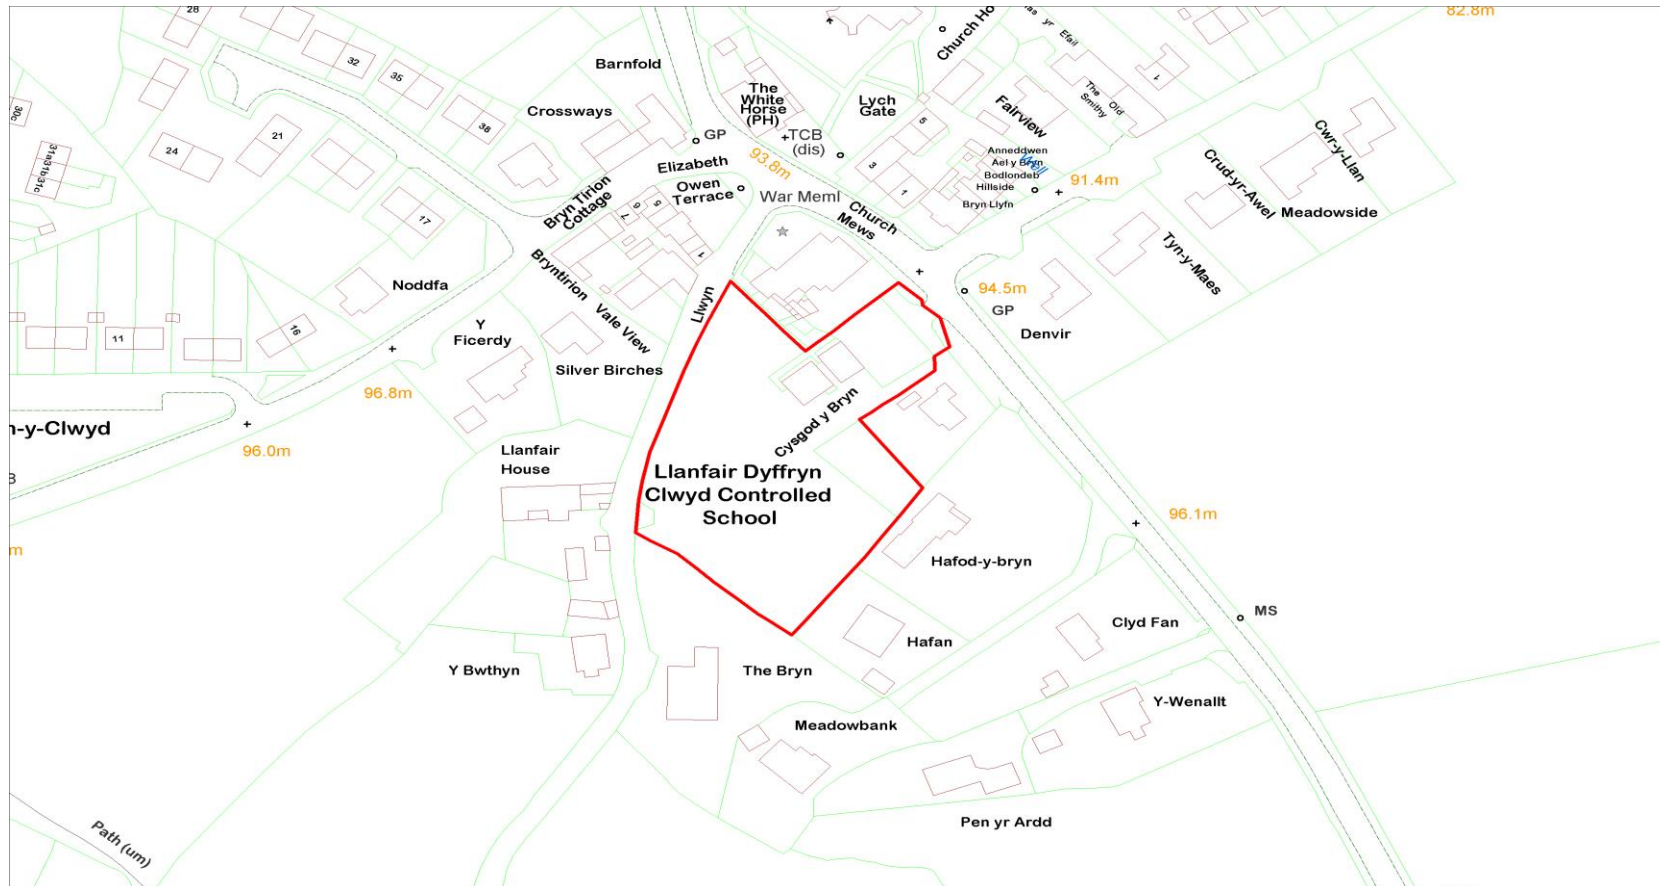

Cyfeirnod y Safle :
Site Reference :

CS-20E-169

Arwynebedd y Safle (Hectarau) :
Site Area (Hectares) :

0.48

Defnydd Arfaethedig :
Proposed Use :

Datblygiad Preswyl
Residential Development

Defnydd presennol :
Current Use :

Cae Chwarae (cau'r ysgol ym mis
Mehafin 2019)
Playing field (School scheduled to
close June 2019)

Anheddiad Agosaf :
Nearest Settlement :

Llanfair Dyffryn Clwyd

Ydi'r safle'n cydymffurfio â'r
Strategaeth a ffeirir? :

Does the site comply with the Preferred Strategy? :

Ydw / Yes

Enw'r Safle :
Site Name :

Llanfair Dyffryn Clwyd, hen cae chwarae
Llanfair Dyffryn Clwyd, former playing field