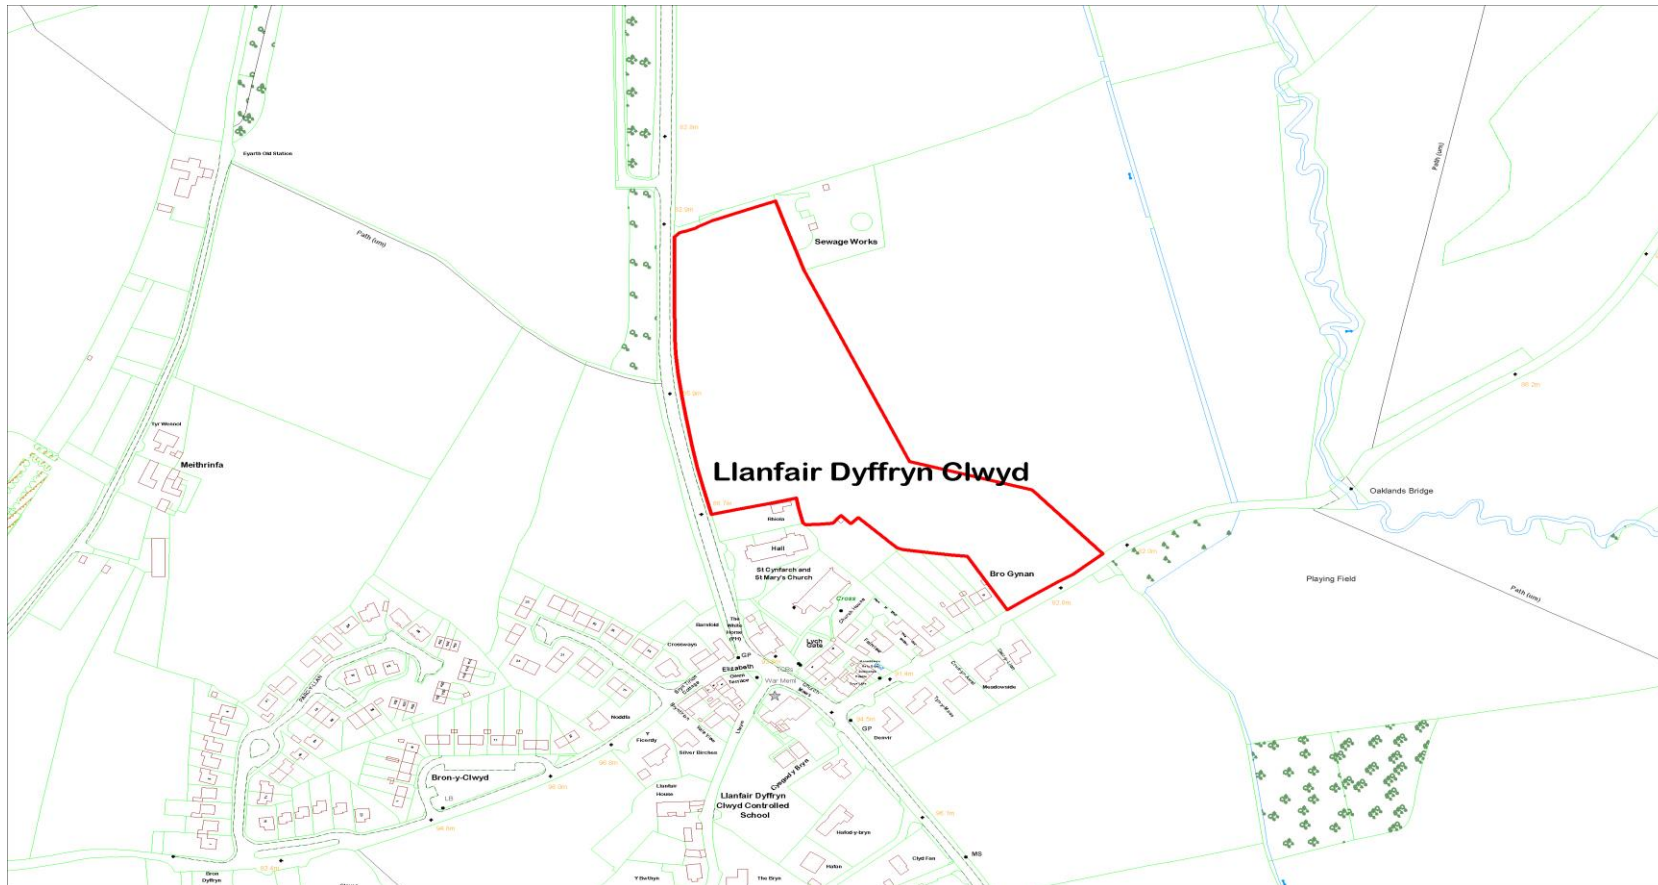

LLANFAIR DYFFRYN CLWYD

Cyfeirnod y Safle :
Site Reference :

CS-20E-098

Arwynebedd y Safle (Hectarau) :
Site Area (Hectares) :

2.85

Defnydd Arfaethedig :
Proposed Use :

Datblygiad Preswyl
Residential Development

Defnydd presennol :
Current Use :

Amaethyddiaeth
Agriculture

Anheddiad Agosaf :
Nearest Settlement :

Llanfair Dyffryn Clwyd

Ydi'r safle'n cydymffurfio â'r
Strategaeth a ffeirir? :

Ydw / Yes

Does the site comply with the Preferred Strategy? :

Enw'r Safle :
Site Name :

Tir ger Neuadd Bentref, Llanfair Dyffryn Clwyd
Land by Village Hall, Llanfair Dyffryn Clwyd