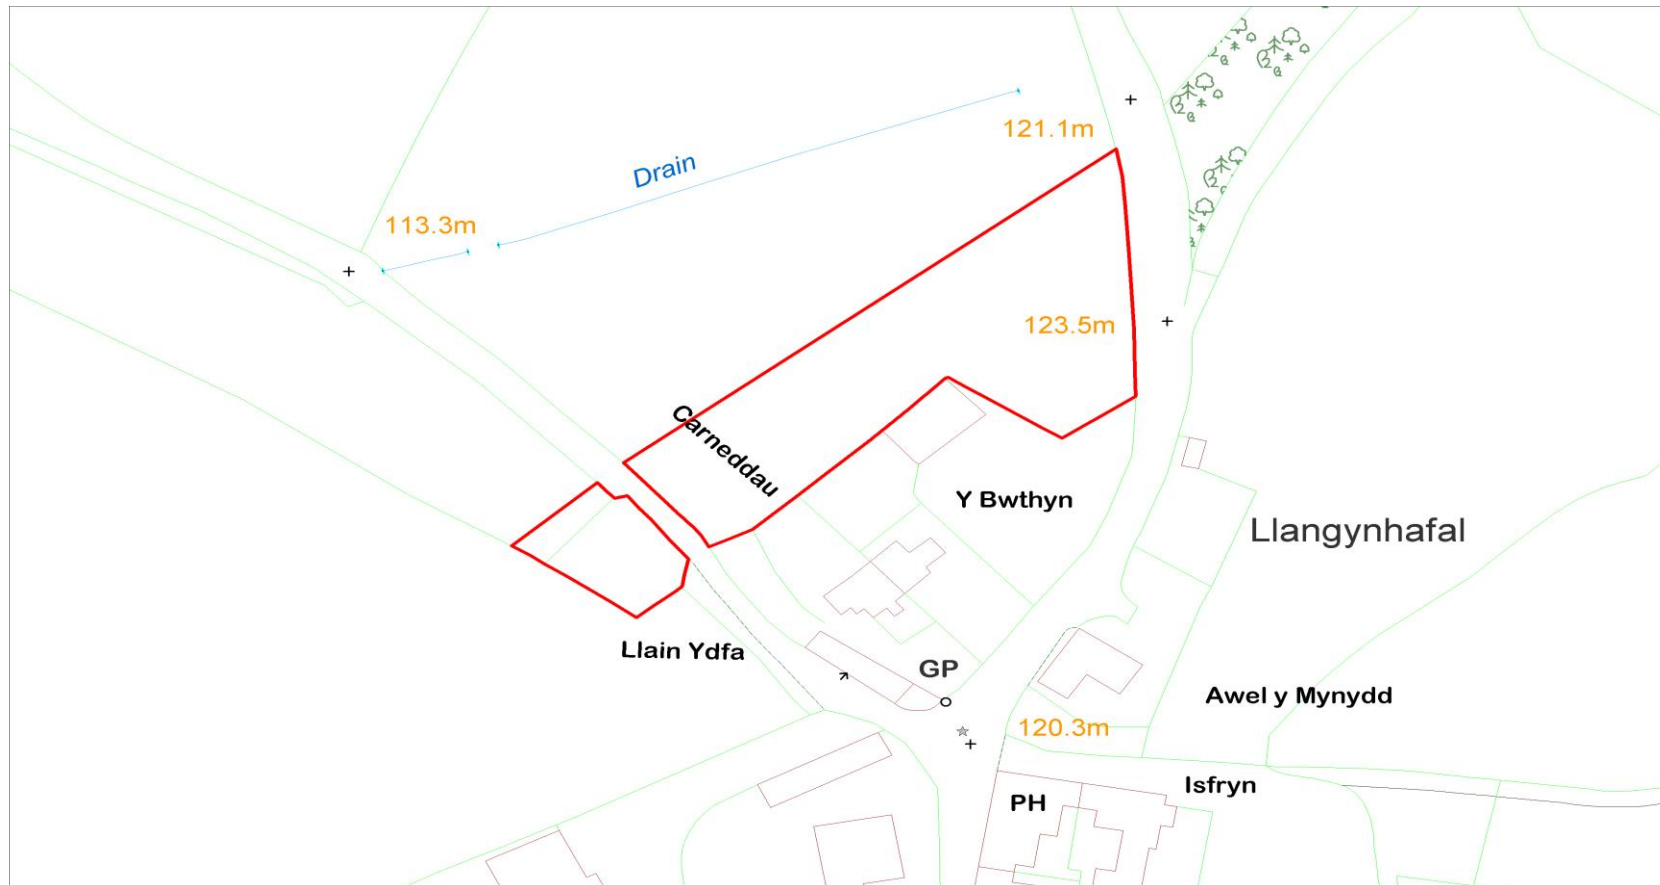

LLANGYNHAFAL

Cyfeirnod y Safle :
Site Reference :

CS-22E-172

Arwynebedd y Safle (Hectarau) :
Site Area (Hectares) :

0.23

Defnydd Arfaethedig :
Proposed Use :

Tai Fforddiadwy
Affordable Housing

Defnydd presennol :
Current Use :

Tir amaethyddol a ddefnyddir ar
gyfer pori
Agricultural land used for grazing

Anheddiad Agosaf :
Nearest Settlement :

Llangynhafal

Yd'r safle'n cydymffurfio â'r
Strategaeth a ffeirir? :

Does the site comply with the Preferred Strategy? :

Nag ydw / No

Enw'r Safle :
Site Name :

Tir yn Llangynhafal
Land at Llangynhafal

Cyfeirnod y Safle :
Site Reference :

CS-22E-192

Arwynebedd y Safle (Hectarau) :
Site Area (Hectares) :

1.0

Defnydd Arfaethedig :
Proposed Use :

Pentrefan Gwledig ac Eco i bobl dros 55
mlwydd oed / Over 55's Eco Rural
Hamlet

Defnydd presennol :
Current Use :

Pori ceffylau
Equine grazing

Anheddiad Agosaf :
Nearest Settlement :

Llangynhafal

Ydi'r safle'n cydymffurfio â'r
Strategaeth a ffeirir? :