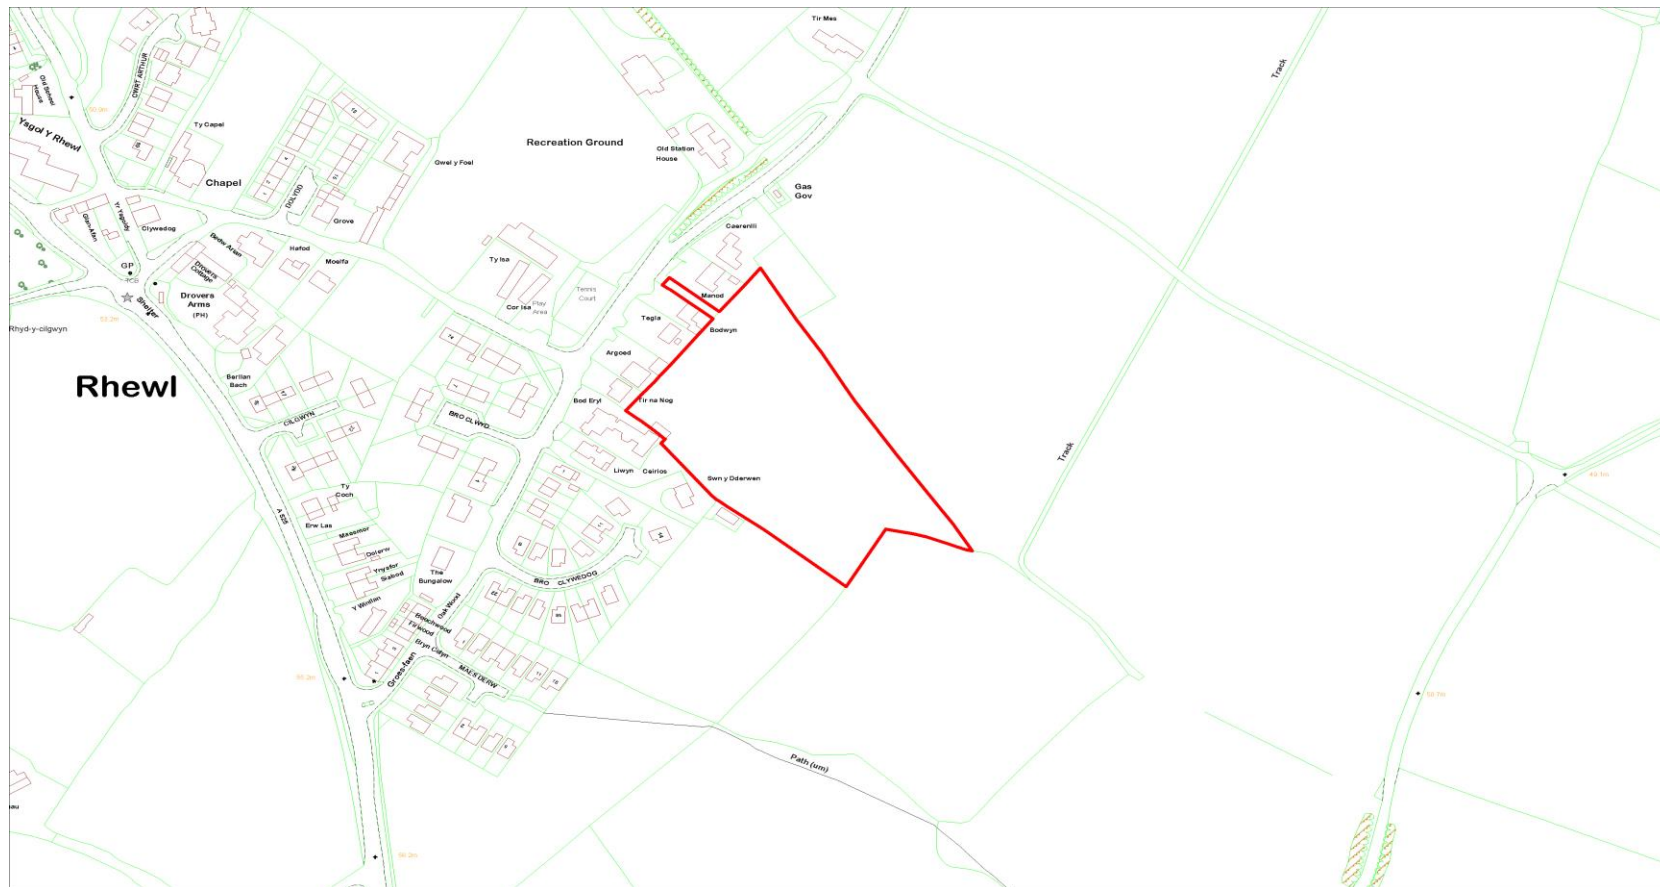

# RHEWL

Cyfeirnod y Safle :  
Site Reference :

CS-02E-007

Arwynebedd y Safle (Hectarau) :  
Site Area (Hectares) :

1.40

Defnydd Arfaethedig :  
Proposed Use :

Datblygiad Preswyl  
Residential Development

Defnydd presennol :  
Current Use :

Amaethyddol  
Agricultural

Anheddiad Agosaf :  
Nearest Settlement :

Rhewl

Ydi'r safle'n cydymffurfio â'r  
Strategaeth a ffefrir? :

Ydw / Yes

Enw'r Safle :  
Site Name :

Cae Stesion, Rhewl  
Cae Stesion, Rhewl

Cyfeirnod y Safle :  
Site Reference :

CS-24E-135

Arwynebedd y Safle (Hectarau) :  
Site Area (Hectares) :

2.15

Defnydd Arfaethedig :  
Proposed Use :

Datblygiad Preswyl  
Residential Development

Defnydd presennol :  
Current Use :

Hen gae mefus, Rhewl, Rhuthun  
Old Strawberry Field, Rhewl, Ruthin

Cyfeirnod y Safle : CS-24E-177  
Site Reference :

Arwynebedd y Safle (Hectarau) : 1.11  
Site Area (Hectares) :

Defnydd Arfaethedig : Tai  
Proposed Use : Housing