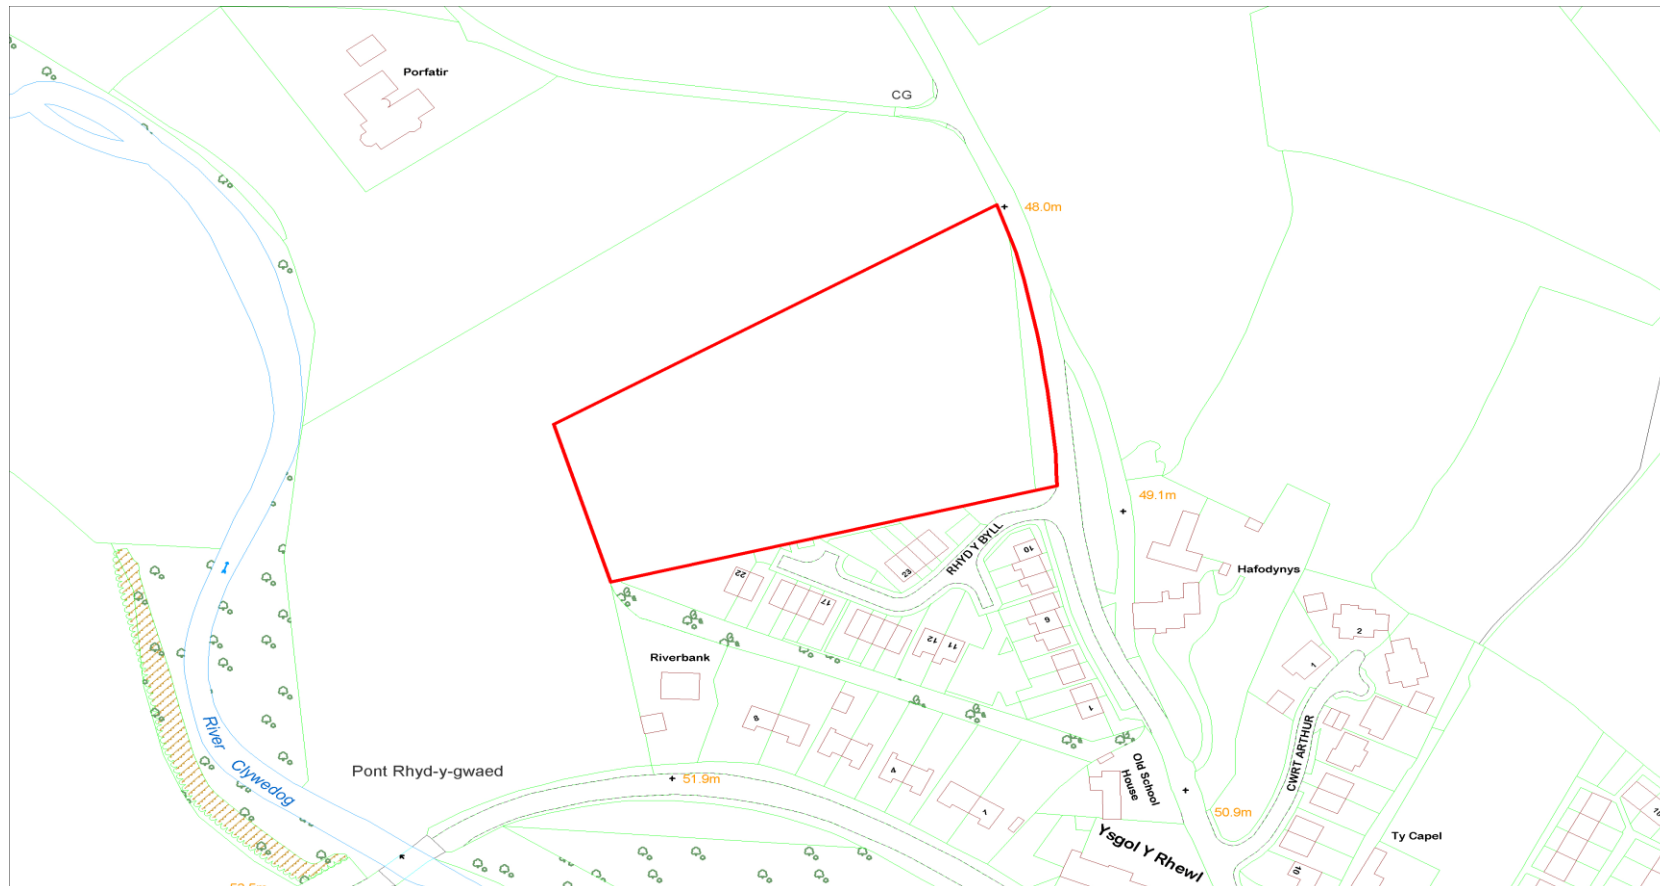

Cyfeirnod y Safle : CS-24E-177
Site Reference :

Arwynebedd y Safle (Hectarau) : 1.11
Site Area (Hectares) :

Defnydd Arfaethedig : Tai
Proposed Use : Housing

Defnydd presennol :
Current Use : Defnydd amaethyddol
Agricultural use

Anheddiad Agosaf : Rhewl
Nearest Settlement :

Ydi'r safle'n cydymffurfio â'r
Strategaeth a ffefrir? : Ydw / Yes
Does the site comply with the Preferred Strategy? :

Enw'r Safle : Tir ger Rhyd Y Byll, Rhewl
Site Name : Land adjacent to Rhyd Y Byll, Rhewl