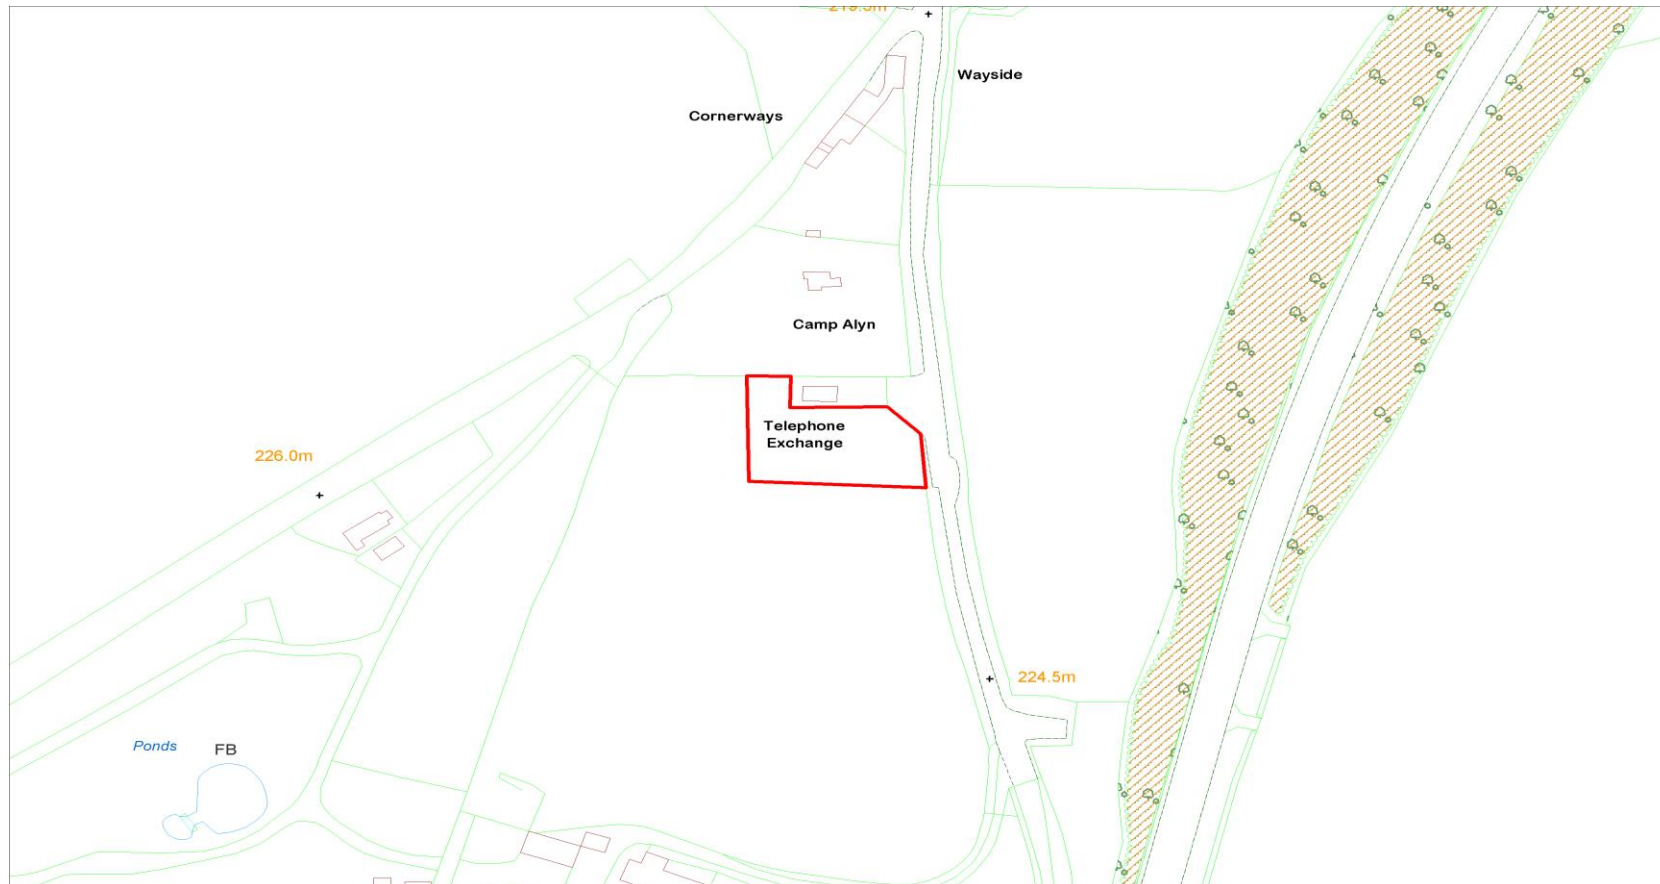

Defnydd presennol :  
Current Use :

Padog Glaswellf  
Grass paddock

Anheddiad Agosaf :  
Nearest Settlement :

Tafarn Y Gelyn

Ydi'r safle'n cydymffurfio â'r  
Strategaeth a ffeirir? :

Nag ydw / No

Enw'r Safle :  
Site Name :

Tir / Padog yn gyffiniol i'r gyfnewidfa ffôn, Tafarn Y Gelyn  
Land / Paddock adjoining the telephone exchange in Tafarn Y Gelyn

Cyfeirnod y Safle : CS-21E-144  
Site Reference :

Arwynebedd y Safle (Hectarau) : 1.33  
Site Area (Hectares) :

Arwynebedd y Safle (Hectarau) : 0.37  
Site Area (Hectares) :

Defnydd Arfaethedig : Tai  
Proposed Use : Housing

Defnydd presennol : Amaethyddol  
Current Use : Agricultural

Anheddiad Agosaf : Tafarn Y Gelyn  
Nearest Settlement :