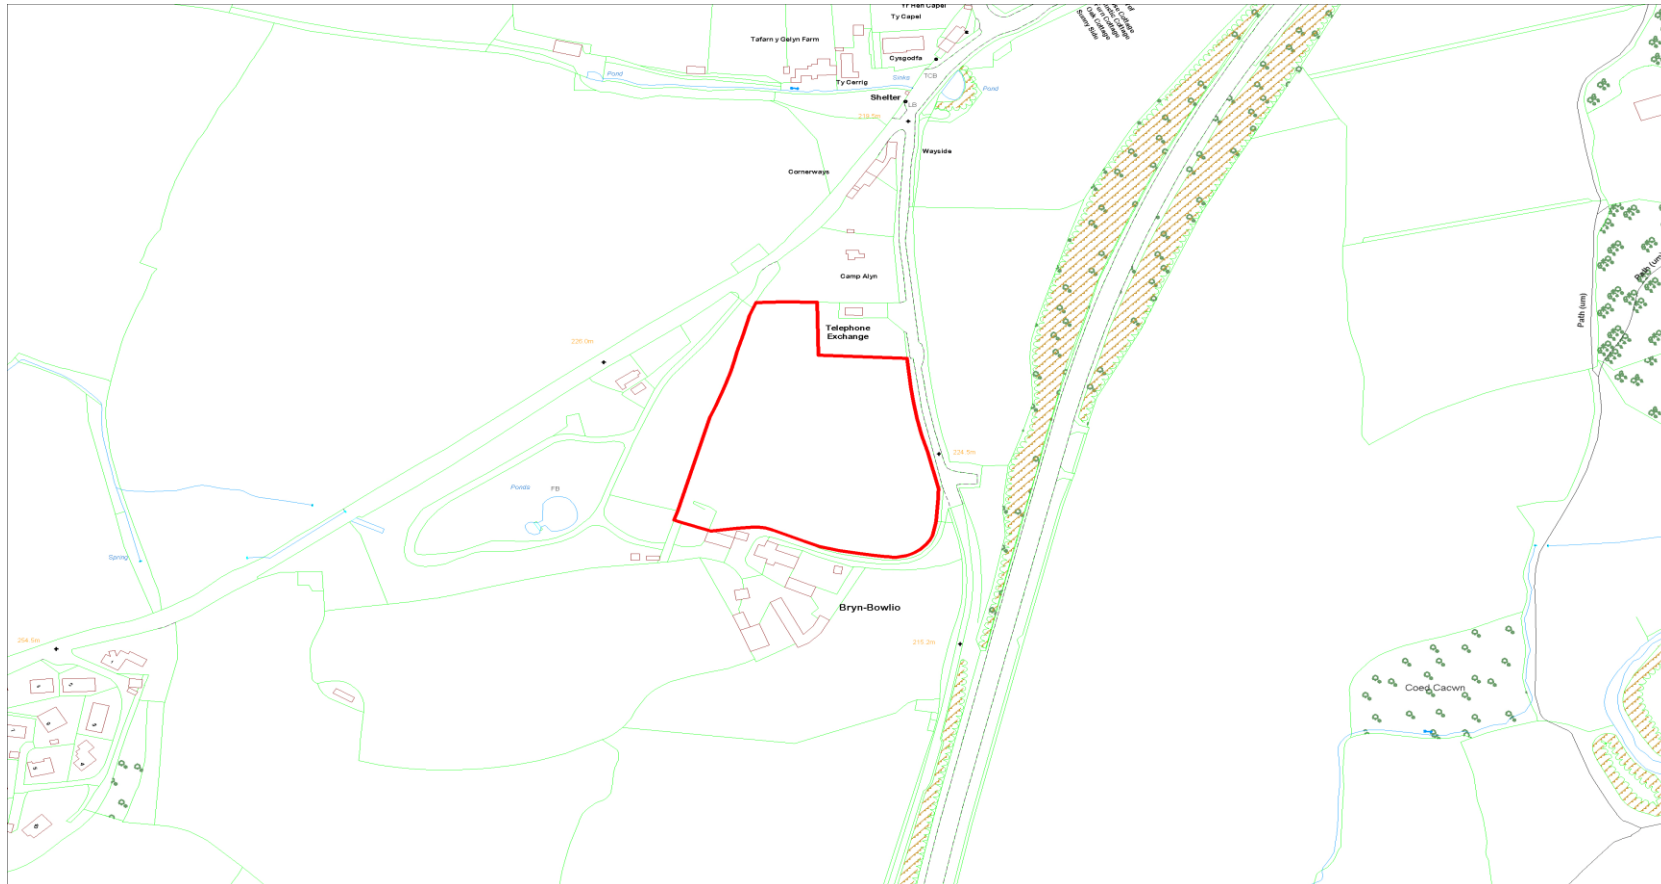

Cyfeirnod y Safle : CS-21E-144
Site Reference :

Arwynebedd y Safle (Hectarau) : 1.33
Site Area (Hectares) :

Defnydd Arfaethedig : Tai
Proposed Use : Housing

Defnydd presennol : Amaethyddiaeth
Current Use : Agriculture

Anheddiad Agosaf : Tafarn Y Gelyn
Nearest Settlement :

Yd'i'r safle'n cydymffurfio â'r Strategaeth a ffefrir? : Nag ydw / No
Does the site comply with the Preferred Strategy? :

Enw'r Safle : Ar ben bryn ger y gyfnewidfa ffôn, Tafarn y Gelyn, Llanferres
Site Name : Top of Hill by telephone exchange, Tafarn y Gelyn, Llanferres