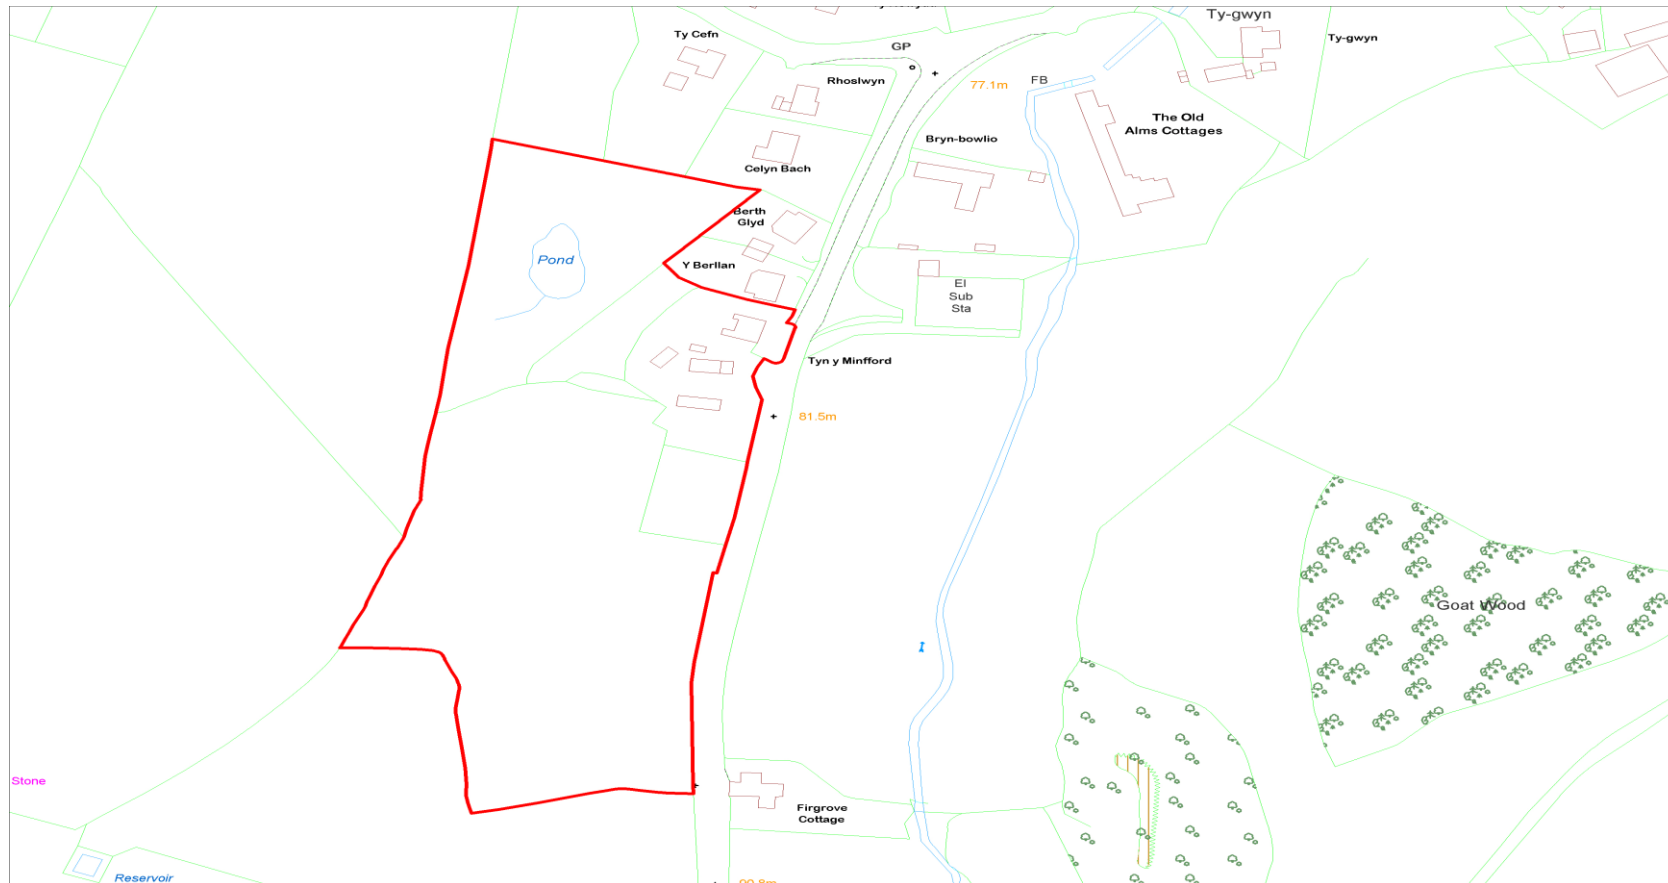

LLANFWROG

Cyfeirnod y Safle : CS-02E-230

Site Reference :

Arwynebedd y Safle (Hectarau) :

2.30

Defnydd Arfaethedig : Dir preswyl
Proposed Use : Residential land

Defnydd presennol :
Current Use :

Tyddyn a lle i geffylau
Small holding and equestrian

Anheddiad Agosaf : Llanfwrog
Nearest Settlement :

Ydi'r safle'n cydymffurfio â'r Drafft Strategaeth a Ffefrir?:
Does the site comply with the Drafft Preferred Strategy?:

Nag ydw / No

Enw'r Safle : Tyn y Minffordd. Llanfwrog, Rhuthun
Site Name : Tyn y Minffordd. Llanfwrog, Ruthin