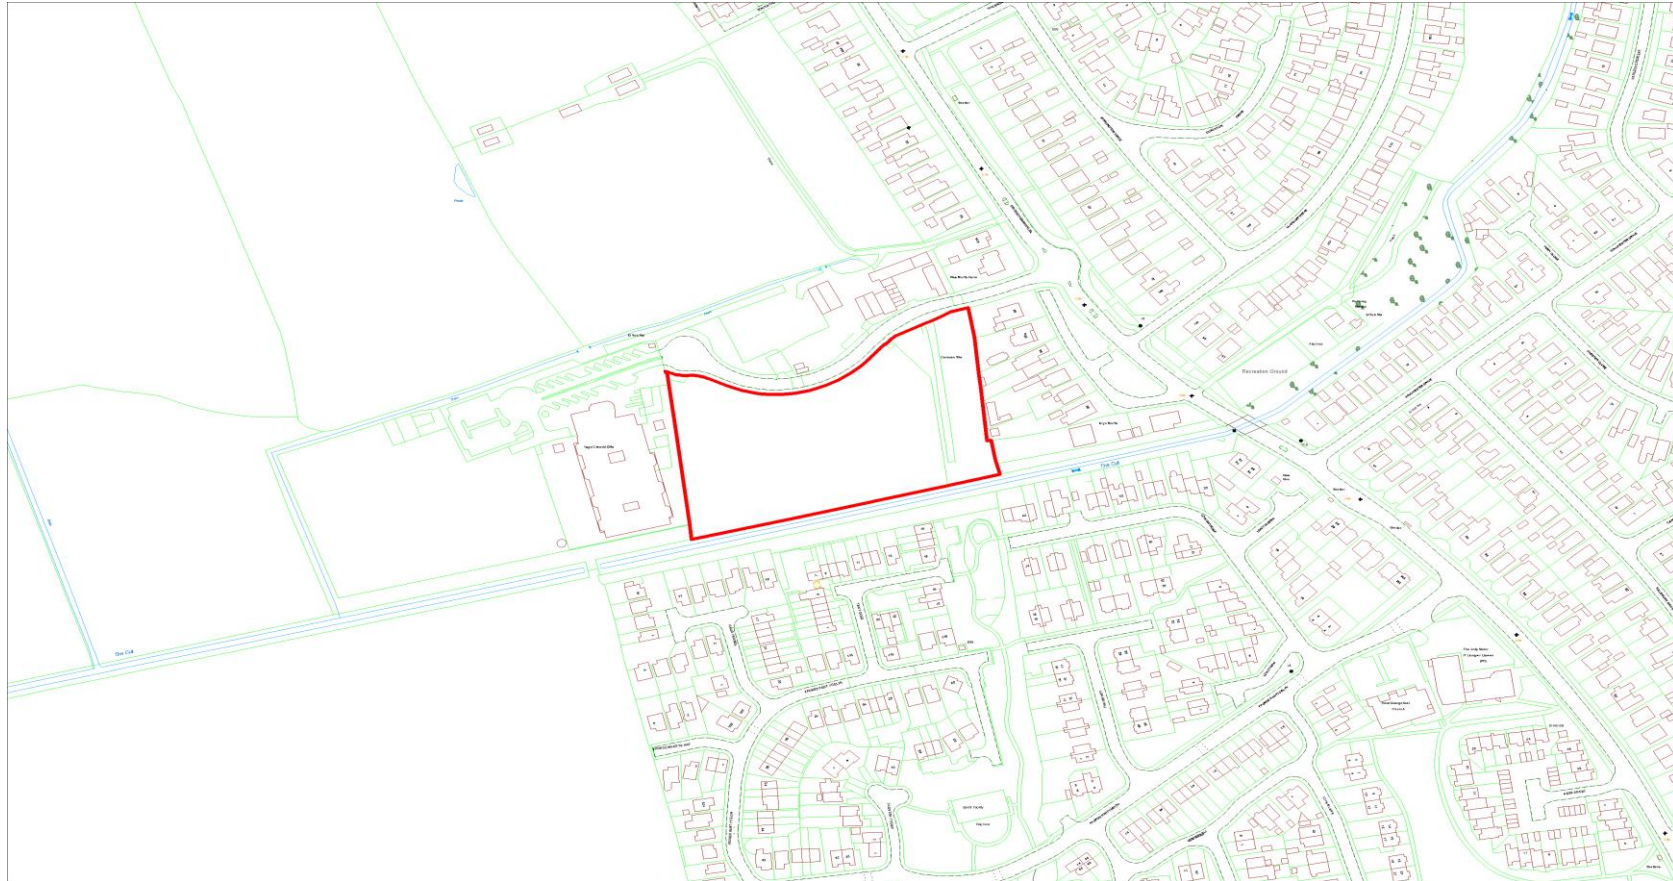

PRESTATYN

Cyfeirnod y Safle : CS-43E-204
Site Reference :

Arwynebedd y Safle (Hectarau) : 1.3
Site Area (Hectares) :

Defnydd Arfaethedig : Preswyl
Proposed Use : Residential

Defnydd presennol : Porfa
Current Use : Grazing land

Anheddiad Agosaf : Prestatyn
Nearest Settlement :

Ydi'r safle'n cydymffurfio â'r Drafft Strategaeth a Ffefrir?: Ydw / Yes
Does the site comply with the Drafft Preferred Strategy?:

Enw'r Safle : Fferm Plas Morfa, Prestatyn
Site Name : Plas Morfa Farm, Prestatyn