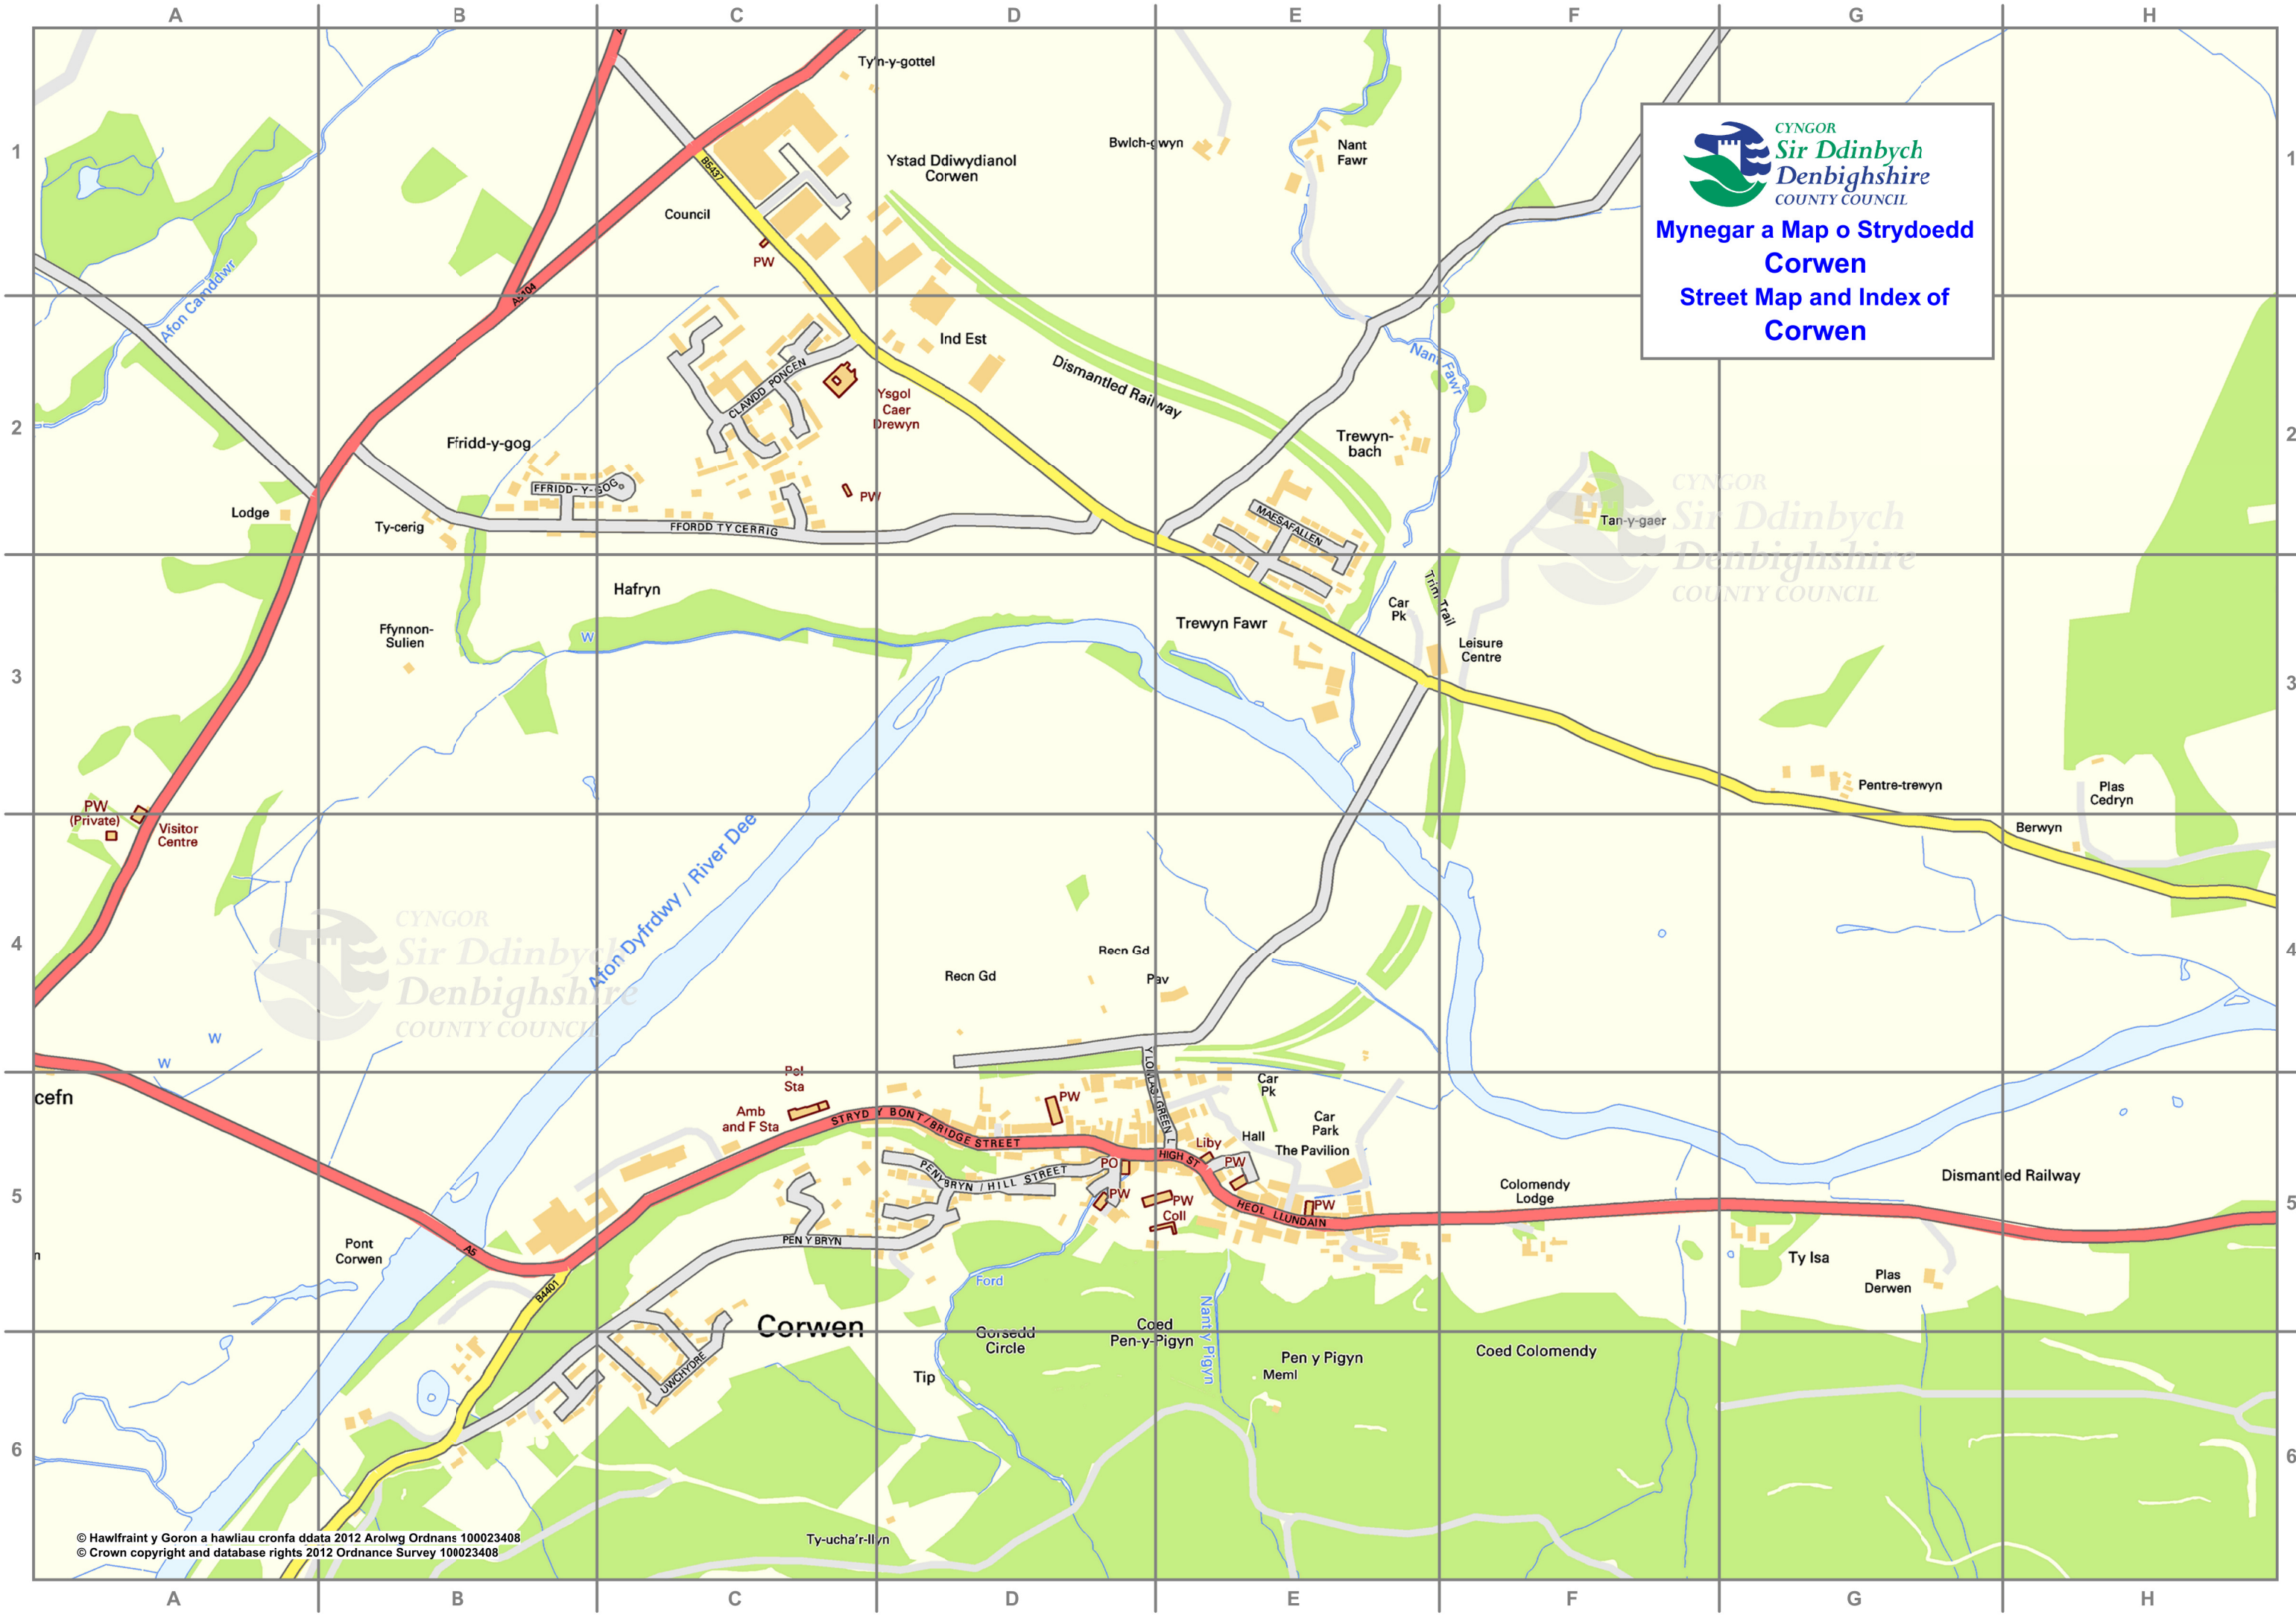

 CYNGOR
 Sir Ddinbych
 Denbighshire
 COUNTY COUNCIL
Mynegar a Map o Strydoedd
Corwen
Street Map and Index of
Corwen

© Hawlfraint y Goron a hawliau cronfa ddata 2012 Arolwg Ordnans 100023408
 © Crown copyright and database rights 2012 Ordnance Survey 100023408

Corwen

Bridge Street	C5, D5
Bro Hafryn	C2
Bryn Llywelyn	D5
Cae Coed	B6
Cae Ffynnon	B6, C6
Chapel Street	D5
Clawdd Poncen	C2
Ffordd Ty Cerrig	B2, C2, D2
Ffridd Y Gog	B2, C2
Gaer View	C5, C6
Godrer Gaer	C2
Green Lane	D4, D5, E5
Heol Llundain	E5, F5
Hill Street	D5
London Road	E5, F5
Maesafallen	E2, E3
Mill Street	D5
Mount Terrace	D5
Pen Y Bryn Hill	B6, C5, C6, D5
Penybryn	D5
Plas Onn Terrace	D5
Stryd Y Bont	C5, D5
The Crescent	C5
The Square	D5, E5
Tyn Y Llidiart Industrial Estate	C1
Uwch Y Dre	C5, C6
Wesley Street	E5
Y Cilgant	C5
Y Lon Las	D4, D5, E5