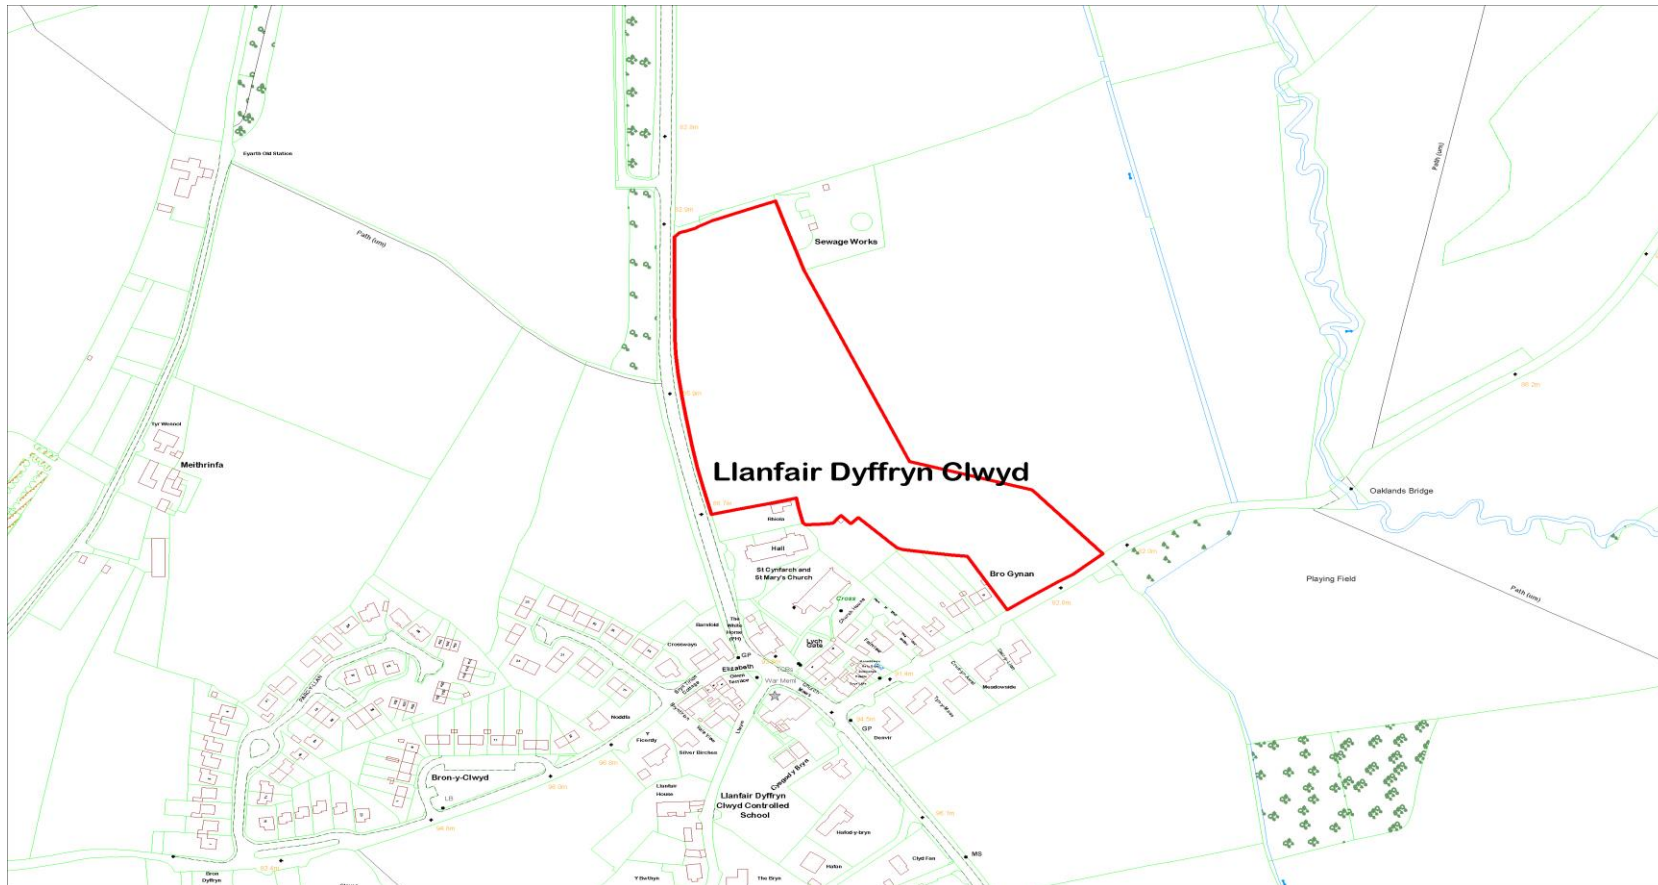

LLANFAIR DYFFRYN CLWYD

Cyfeirnod y Safle :
Site Reference :

CS-20E-098

Arwynebedd y Safle (Hectarau) :
Site Area (Hectares) :

2.85

Defnydd Arfaethedig :
Proposed Use :

Datblygiad Preswyl
Residential Development

Defnydd presennol :
Current Use :

Amaethyddiaeth
Agriculture

Anheddiad Agosaf :
Nearest Settlement :

Llanfair Dyffryn Clwyd

Ydi'r safle'n cydymffurfio â'r
Strategaeth a ffefirir? :

Ydw / Yes

Does the site comply with the Preferred Strategy? :

Enw'r Safle :
Site Name :

Tir ger Neuadd Bentref, Llanfair Dyffryn Clwyd
Land by Village Hall, Llanfair Dyffryn Clwyd