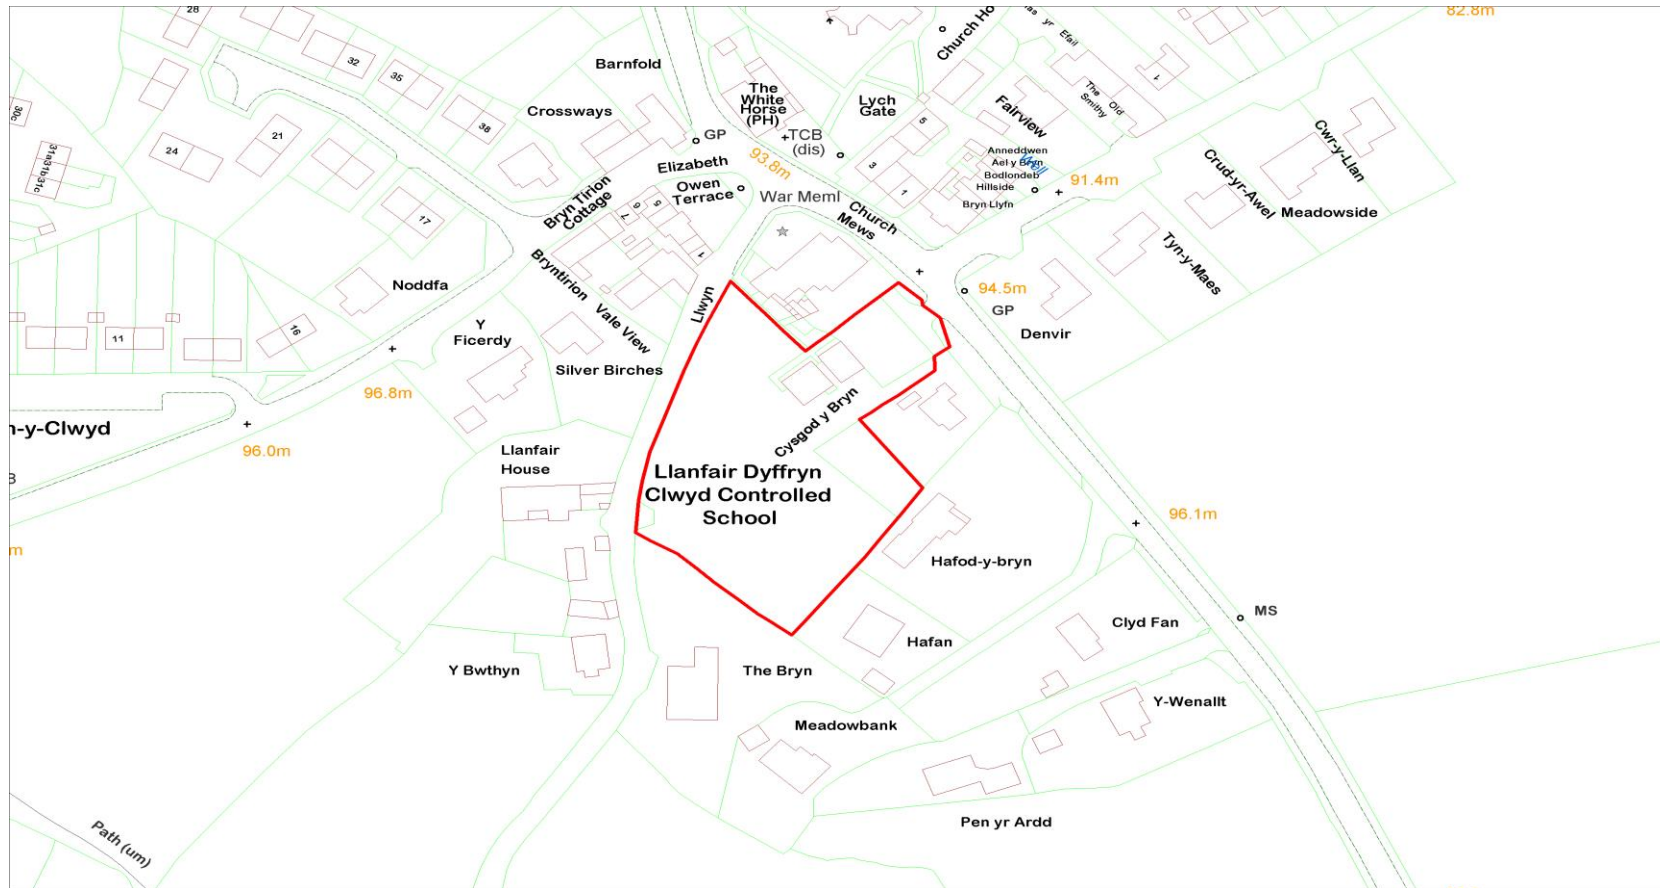

Cyfeirnod y Safle :
Site Reference :

CS-20E-169

Arwynebedd y Safle (Hectarau) :
Site Area (Hectares) :

0.48

Defnydd Arfaethedig :
Proposed Use :

Datblygiad Preswyl
Residential Development

Defnydd presennol :
Current Use :

Cae Chwarae (cau'r ysgol ym mis
Mehefin 2019)
Playing field (School scheduled to
close June 2019)

Anheddiad Agosaf :
Nearest Settlement :

Llanfair Dyffryn Clwyd

Ydi'r safle'n cydymffurfio â'r
Strategaeth a ffeirir? :

Does the site comply with the Preferred Strategy? :

Ydw / Yes

Enw'r Safle :
Site Name :

Llanfair Dyffryn Clwyd, hen cae chwarae
Llanfair Dyffryn Clwyd, former playing field