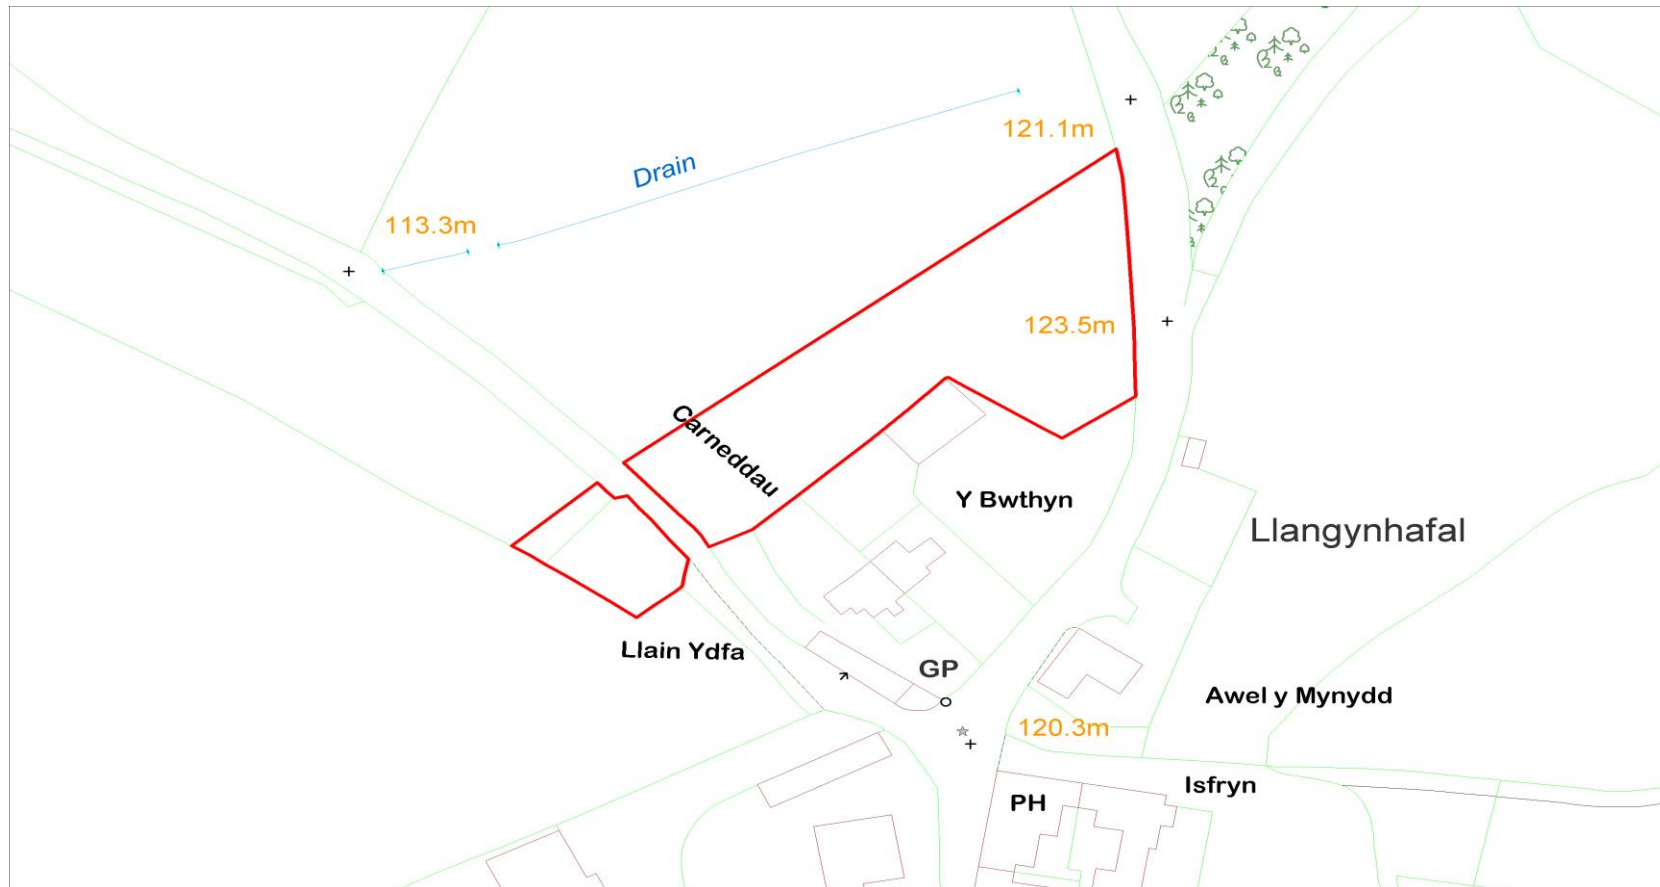

LLANGYNHAFAL

Cyfeirnod y Safle :
Site Reference :

CS-22E-172

Arwynebedd y Safle (Hectarau) :
Site Area (Hectares) :

0.23

Defnydd Arfaethedig :
Proposed Use :

Tai Fforddiadwy
Affordable Housing

Defnydd presennol :
Current Use :

Tir amaethyddol a ddefnyddir ar
gyfer pori
Agricultural land used for grazing

Anheddiad Agosaf :
Nearest Settlement :

Llangynhafal

Yd'r safle'n cydymffurfio â'r
Strategaeth a ffeirir? :

Does the site comply with the Preferred Strategy? :

Nag ydw / No

Enw'r Safle :
Site Name :

Tir yn Llangynhafal
Land at Llangynhafal

Cyfeirnod y Safle :
Site Reference :

CS-22E-192

Arwynebedd y Safle (Hectarau) :
Site Area (Hectares) :

1.0

Defnydd Arfaethedig :
Proposed Use :

Pentrefan Gwledig ac Eco i bobl dros 55
mlwydd oed / Over 55's Eco Rural
Hamlet

Defnydd presennol :
Current Use :

Pori ceffylau
Equine grazing

Anheddiad Agosaf :
Nearest Settlement :

Llangynhafal

Ydi'r safle'n cydymffurfio â'r
Strategaeth a ffeifir? :