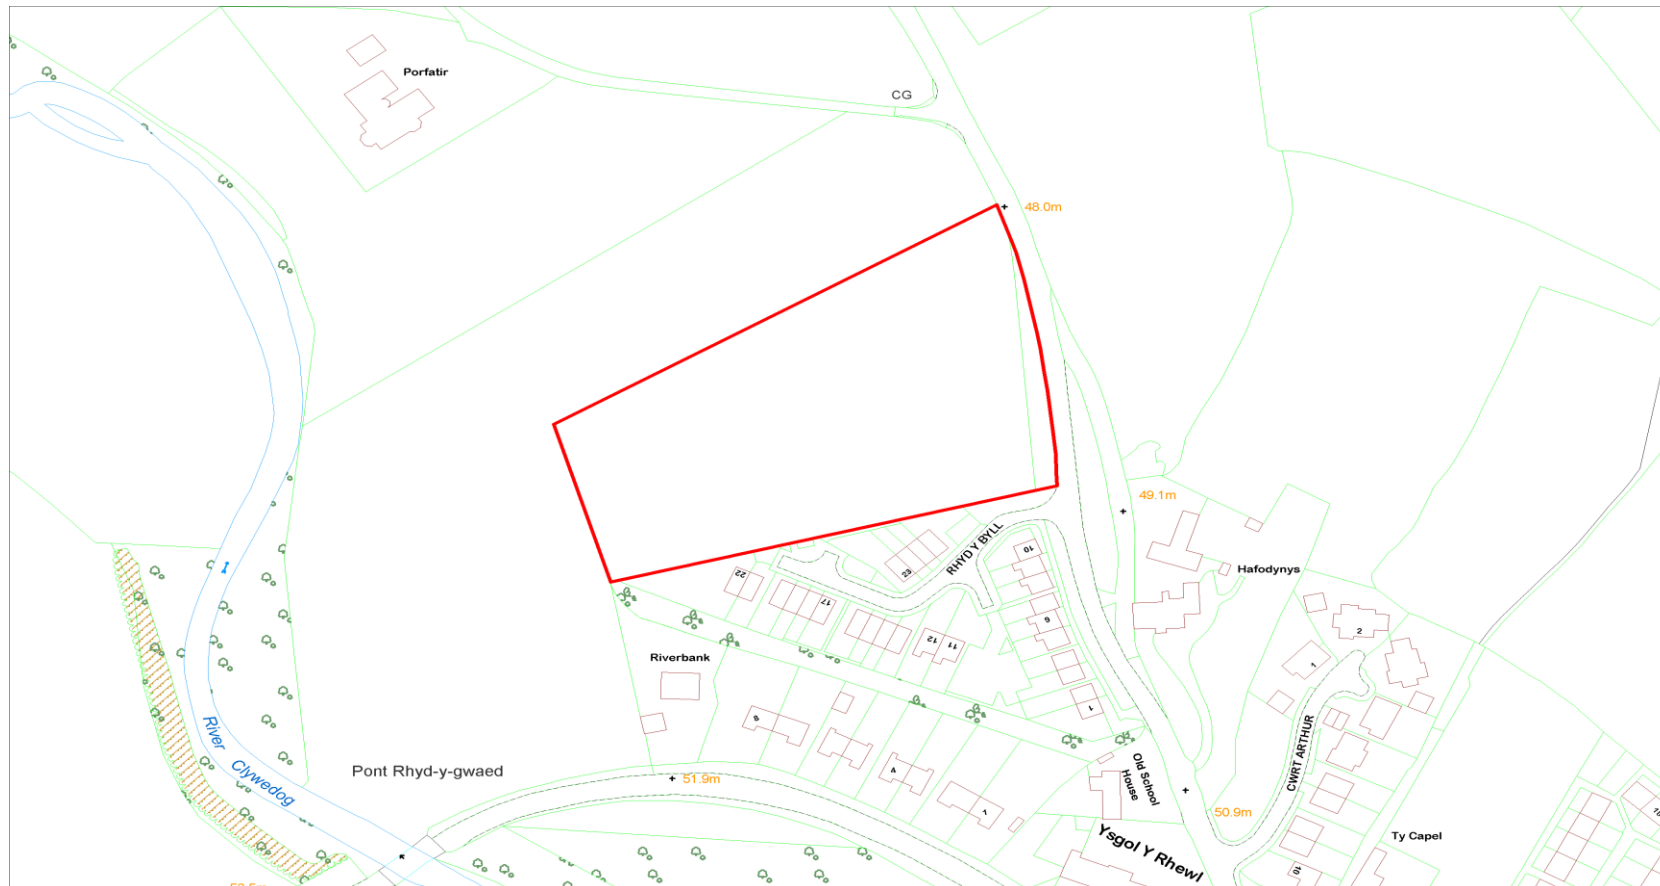

RHEWL

Cyfeirnod y Safle : CS-02E-007
Site Reference :

Arwynebedd y Safle (Hectarau) : 1.40
Site Area (Hectares) :

Defnydd Arfaethedig : Datblygiad Preswyl
Proposed Use : Residential Development

Defnydd presennol : Amaethyddol
Current Use : Agricultural

Cyfeirnod y Safle :
Site Reference :

CS-24E-135

Arwynebedd y Safle (Hectarau) :
Site Area (Hectares) :

2.15

Defnydd Arfaethedig :
Proposed Use :

Datblygiad Preswyl
Residential Development

Defnydd presennol :
Current Use :

Cyfeirnod y Safle : CS-24E-177
Site Reference :

Arwynebedd y Safle (Hectarau) : 1.11
Site Area (Hectares) :

Defnydd Arfaethedig : Tai
Proposed Use : Housing

Defnydd presennol :
Current Use : Defnydd amaethyddol
Agricultural use

Cyfeirnod y Safle : CS-24E-201
Site Reference :

Arwynebedd y Safle (Hectarau) : 1.79
Site Area (Hectares) :

Defnydd Arfaethedig : Datblygiad Preswyl
Proposed Use : Residential Development

Defnydd presennol : Pori a phorfeydd
Current Use : Grazing and Pasture