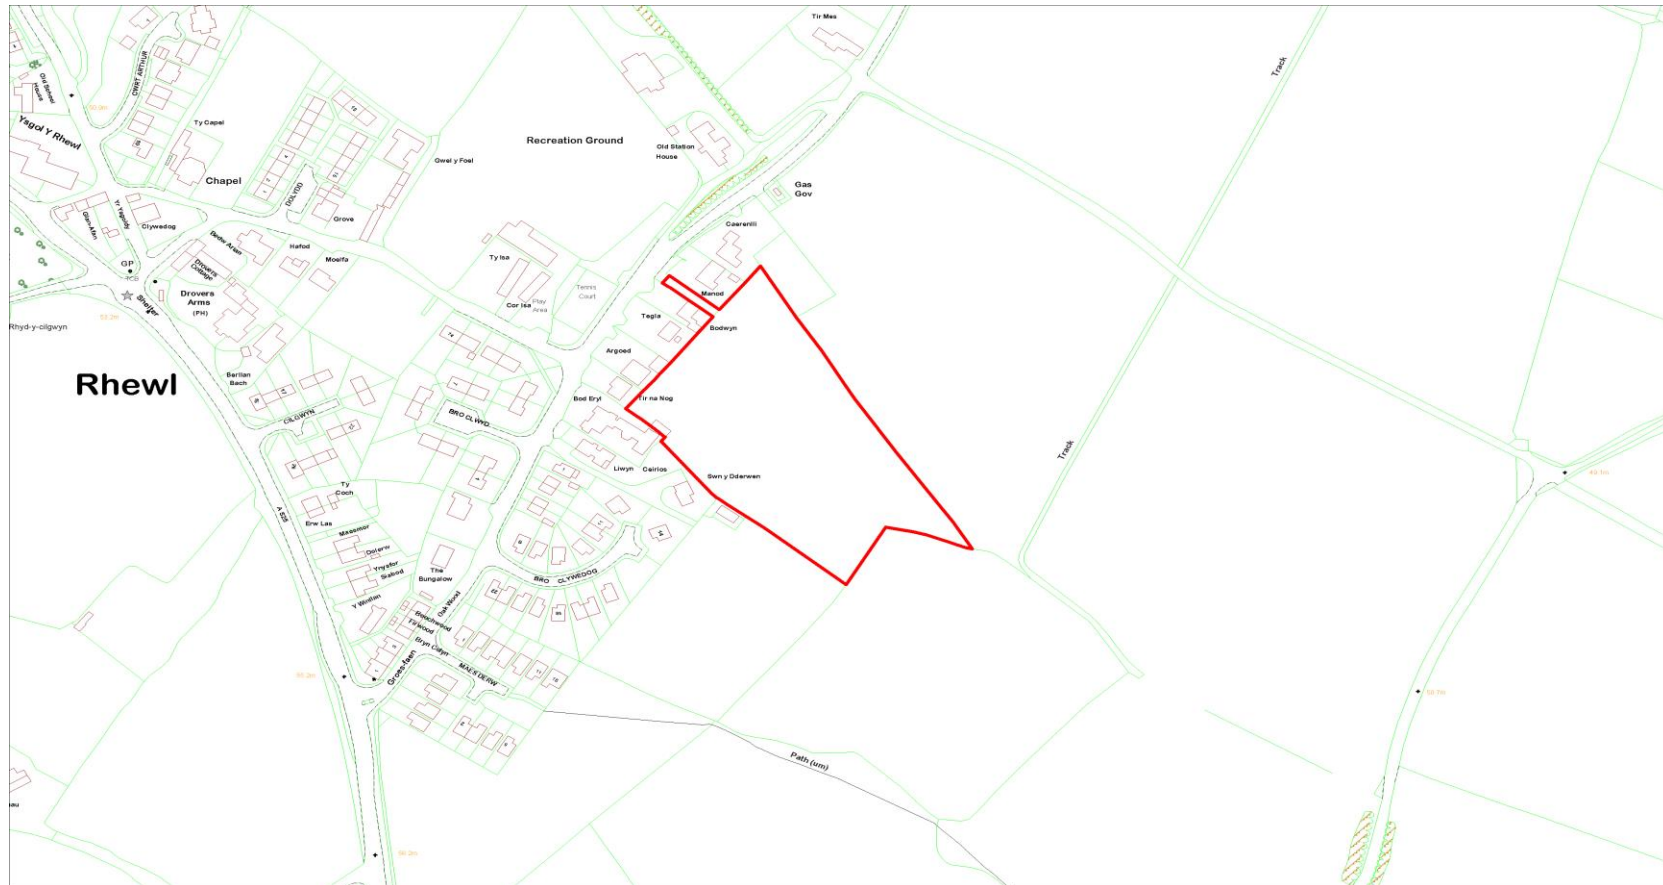

RHEWL

Cyfeirnod y Safle : CS-02E-007
Site Reference :

Arwynebedd y Safle (Hectarau) : 1.40
Site Area (Hectares) :

Defnydd Arfaethedig : Datblygiad Preswyl
Proposed Use : Residential Development

Defnydd presennol : Amaethyddol
Current Use : Agricultural

Cyfeirnod y Safle :
Site Reference :

CS-24E-135

Arwynebedd y Safle (Hectarau) :
Site Area (Hectares) :

2.15

Defnydd Arfaethedig :
Proposed Use :

Datblygiad Preswyl
Residential Development

Defnydd presennol :
Current Use :

Cyfeirnod y Safle : CS-24E-177
Site Reference :

Arwynebedd y Safle (Hectarau) : 1.11
Site Area (Hectares) :

Defnydd Arfaethedig : Tai
Proposed Use : Housing

Defnydd presennol :
Current Use : Defnydd amaethyddol
Agricultural use

Cyfeirnod y Safle : CS-24E-201
Site Reference :

Arwynebedd y Safle (Hectarau) : 1.79
Site Area (Hectares) :

Defnydd Arfaethedig : Datblygiad Preswyl
Proposed Use : Residential Development

Defnydd presennol : Pori a phorfeydd
Current Use : Grazing and Pasture