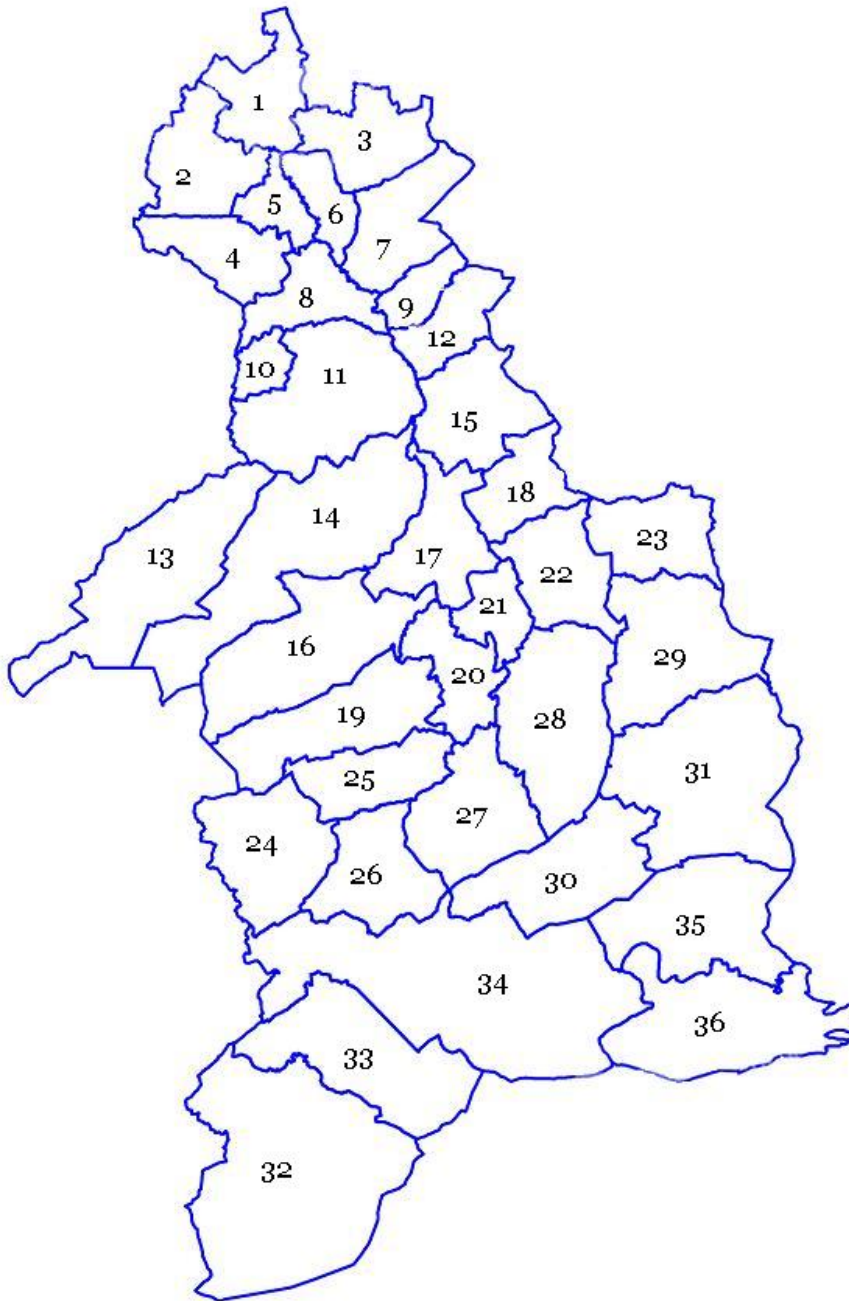

ELIGIBLE WARDS WITHIN DENBIGHSHIRE

1	Rhuddlan
2	Bodelwyddan
3	Cwm
4	Cefn Meiriadog
5	St. Asaph
6	Waen
7	Tremeirchion
8	Trefnant
9	Bodfari
10	Henllan
11	Denbigh
12	Aberwheeler
13	Nantglyn
14	Llanrhaeadr-Yng-Nghinmeirch
15	Llandyrnog
16	Cyffylliog
17	Llanynys
18	Llangynhafal
19	Clocaenog
20	Efenechtyd
21	Ruthin
22	Llanbedr Dyffryn Clwyd
23	Llanferres
24	Betws Gwerfil Goch
25	Derwen
26	Gwyddelwern
27	Llanelidan
28	Llanfair Dyffryn Clwyd
29	Llanarmon-yn-Ial
30	Bryneglwys
31	Llandegla
32	Llandrillo
33	Cynwyd
34	Corwen
35	Llantysilio
36	Llangollen